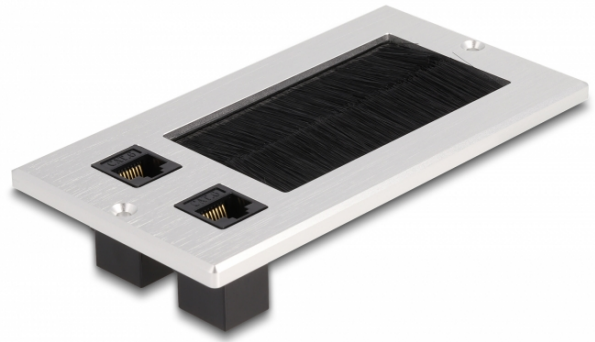

Delock Entrada de cables con cepillo y 2 x RJ45 Keystone modular Cat.6 de aluminio

Descripción

Esta entrada de cables de Delock con cepillo y cubierta con bisagras se puede utilizar de manera ideal para el montaje en mesa para pasar los cables. El cepillo de nailon evita la entrada de polvo y suciedad y garantiza un paso seguro del cable.

Con conexión RJ45

Los cables de red se pueden conectar a través de los dos conectores RJ45 para proporcionar una conexión de red.

Especificación técnica

- Conectores:
 - 2 x RJ45 hembra
 - 2 x RJ45 hembra
- Especificación Cat.6
- Para montaje en mesa o encimera
- Junta de cepillo
- Dimensiones de la instalación: 120 x 70 mm
- Apertura de paso: 80 x 42 mm
- Material: aluminio
- Dimensiones (LxANxAL): aprox. 130 x 70 x 5 mm

Número de elemento 66896

EAN: 4043619668960

Pais de origen: China

Paquete: Box

Contenido del paquete

- Pasacables
- Material de montaje

Image

General	
Especificación técnica:	Cat. 6
Interface	
Conector 1:	2 x RJ45 jack
Conector 2 :	2 x RJ45 hembra
Physical characteristics	
Material:	Aluminium
Longitud:	130 mm
Width:	70 mm
Height:	5 mm