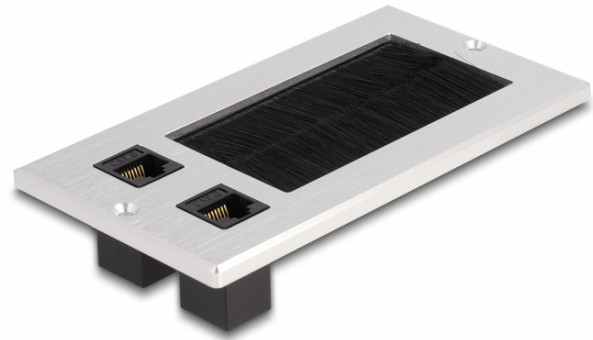

Delock Entrée de câble avec brosse et 2 x RJ45 Keystone module Cat.6, aluminium

Description

Cette entrée de câble de Delock avec brosse et couvercle sur charnière peut être utilisé idéalement sur un pied de table pour passer des câbles. Les brosses en nylon empêchent la saleté et la poussière d'entrer et assurent un passage sécurisé du câble.

Avec connexion RJ45

Les câbles de réseau peuvent être connectés via les deux prises RJ45 pour fournir une connexion de réseau.

Spécifications techniques

- Connecteurs :
2 x RJ45 femelle
2 x RJ45 femelle
- Spécification Cat.6
- Montage sur table ou plateau de travail
- Brosse de fermeture
- Dimensions d'installation : 120 x 70 mm
- Ouverture du passage : 80 x 42 mm
- Matière : aluminium
- Dimensions (LxlxH) : env. 130 x 70 x 5 mm

N° produit 66896

EAN: 4043619668960

Pays d'origine: China

Emballage: Box

Contenu de l'emballage

- Passe-fil
- Matériel de montage

Image

General	
Spécifications techniques:	Cat. 6
Interface	
Connecteur 1:	2 x RJ45 jack
Connecteur 2:	2 x RJ45 femelle
Physical characteristics	
Matériaux:	Aluminium
Longueur:	130 mm
Width:	70 mm
Height:	5 mm