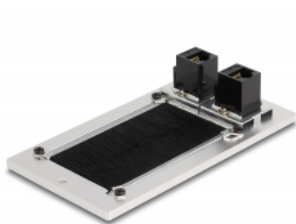

Delock Entrée de câble avec brosse et 2 x RJ45 Keystone module Cat.6, aluminium

Description

Cette entrée de câble de Delock avec brosse et couvercle sur charnière peut être utilisé idéalement sur un pied de table pour passer des câbles. Les brosses en nylon empêchent la saleté et la poussière d'entrer et assurent un passage sécurisé du câble.

Avec connexion RJ45

Les câbles de réseau peuvent être connectés via les deux prises RJ45 pour fournir une connexion de réseau.

Spécifications techniques

- Connecteurs :
2 x RJ45 femelle
2 x RJ45 femelle
- Spécification Cat.6
- Montage sur table ou plateau de travail
- Brosse de fermeture
- Dimensions d'installation : 120 x 70 mm
- Ouverture du passage : 80 x 42 mm
- Matière : aluminium
- Dimensions (LxlxH) : env. 130 x 70 x 5 mm

N° produit 66896

EAN: 4043619668960

Pays d'origine: China

Emballage: Box

Contenu de l'emballage

- Passe-fil
- Matériel de montage

Image

General	
Spécifications techniques:	Cat. 6
Interface	
Connecteur 1:	2 x RJ45 jack
Connecteur 2:	2 x RJ45 femelle
Physical characteristics	
Matériaux:	Aluminium
Longueur:	130 mm
Width:	70 mm
Height:	5 mm