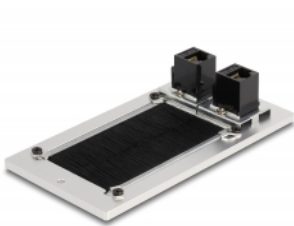

## Delock Είσοδος καλωδίου με βούρτσα και 2 x RJ45 Keystone μονάδας Cat.6 αλουμινίου

### Περιγραφή

Αυτή η είσοδος καλωδίου της Delock με βούρτσα και αρθρωτό κάλυμμα μπορεί να χρησιμοποιηθεί ιδανικά σε τοποθέτηση σε τραπέζι ώστε να περνούν διαμέσου της καλώδια. Το βουρτσάκι από νάιλον αποτρέπει την είσοδο σκόνης και ακαθαρσιών και διαβεβαιώνει ένα ασφαλές πέρασμα καλωδίων.

### Χαρακτηριστικά

- Συνδετήρας:  
2 x θηλυκός RJ45  
2 x θηλυκός RJ45
- Προδιαγραφές Cat.6
- Για τοποθέτηση σε τραπέζι ή επιφάνεια εργασίας
- Με τριχωτή σφράγιση
- Διαστάσεις εγκατάστασης: 120 x 70 mm
- Άνοιγμα συσκευασίας: 80 x 42 χιλ.
- Υλικό: αλουμίνιο
- Διαστάσεις (ΜxΠxΥ): περ. 130 x 70 x 5 mm

### Εικόνες

General	
Προδιαγραφές:	Cat. 6
Interface	
Συνδετήρας 1:	2 x RJ45 jack
Συνδετήρας 2:	2 x θηλυκός RJ45
Physical characteristics	
Υλικό:	Aluminium
Μήκος:	130 mm
Width:	70 mm
Height:	5 mm