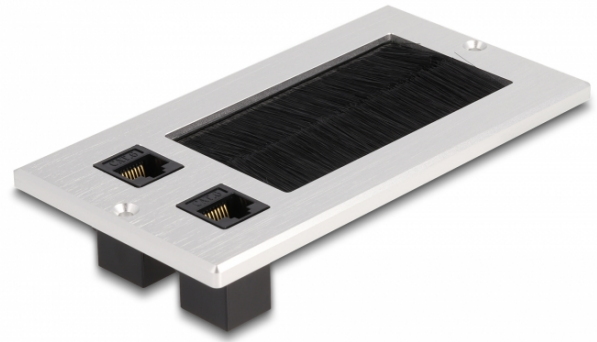

## Delock Είσοδος καλωδίου με βούρτσα και 2 x RJ45 Keystone μονάδας Cat.6 αλουμινίου

### Περιγραφή

Αυτή η είσοδος καλωδίου της Delock με βούρτσα και αρθρωτό κάλυμμα μπορεί να χρησιμοποιηθεί ιδανικά σε τοποθέτηση σε τραπέζι ώστε να περνούν διαμέσου της καλώδια. Το βουρτσάκι από νάιλον αποτρέπει την είσοδο σκόνης και ακαθαρσιών και διαβεβαιώνει ένα ασφαλές πέρασμα καλωδίων.

### Με σύνδεση RJ45

Τα καλώδια δικτύου μπορούν να συνδεθούν μέσω των δύο υποδοχών RJ45 για να παρέχουν μια σύνδεση δικτύου.

### Χαρακτηριστικά

- Συνδετήρας:  
2 x θηλυκός RJ45  
2 x θηλυκός RJ45
- Προδιαγραφές Cat.6
- Για τοποθέτηση σε τραπέζι ή επιφάνεια εργασίας
- Με τριχωτή σφράγιση
- Διαστάσεις εγκατάστασης: 120 x 70 mm
- Άνοιγμα συσκευασίας: 80 x 42 χιλ.
- Υλικό: αλουμίνιο
- Διαστάσεις (ΜxΠxΥ): περ. 130 x 70 x 5 mm