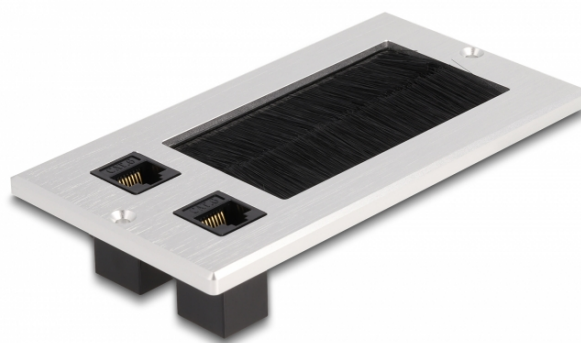

Delock Ingresso cavo con spazzola e 2 x RJ45 Keystone modulo in alluminio Cat.6

Descrizione

Questo passacavi Delock con spazzola e coperchio incernierato può essere utilizzato in modo ideale per il montaggio su tavolo per far passare i cavi. La spazzola in nylon impedisce alla polvere e allo sporco di entrare e garantisce un passaggio sicuro dei cavi.

Con connessione RJ45

I cavi di rete possono essere collegati tramite le due prese RJ45 per fornire una connessione di rete.

Specifiche

- Connettori:
2 x RJ45 femmina
2 x RJ45 femmina
- Specifica Cat.6
- Per il montaggio su tavolo o piano di lavoro
- Guarnizione della spazzola
- Dimensioni di installazione: 120 x 70 mm
- Apertura di passaggio: 80 x 42 mm
- Materiale: alluminio
- Dimensioni (LxPxA): ca. 130 x 70 x 5 mm

Articolo n. 66896

EAN: 4043619668960

Paese di origine: China

Pacchetto: Box

Contenuto della confezione

- Passacavo
- Materiale di montaggio

Immagini

General	
Specification:	Cat. 6
Interface	
Connettore 1:	2 x RJ45 jack
Connettore 2:	2 x RJ45 femmina
Physical characteristics	
Material:	Aluminium
Lunghezza:	130 mm
Width:	70 mm
Height:	5 mm