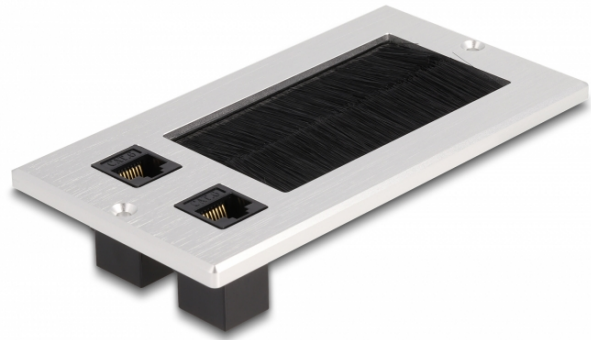

Delock Kabelski ulaz s četkom i 2 x RJ45 Keystone modula Cat.6 aluminijski

Opis

Ova kabelska uvodnica tvrtke Delock s četkom i zglobnim poklopcem idealna za montažu na stol za potrebe provlačenja kabela. Najlonska četka sprječava prodiranje prašine i prljavštine te omogućava siguran prolaz kabela.

S priključkom RJ45

Mrežni kabele mogu se spojiti putem dviju RJ45 modula radi pružanja mrežne veze.

Tehnički podaci

- Priključak:
 - 2 x RJ45 ženski
 - 2 x RJ45 ženski
- Cat.6 tehnički podaci
- Za montažu na stol ili radnu ploču
- Brtva s četkicom
- Dimenzije instalacije: 120 x 70 mm
- Prolazni otvor: 80 x 42 mm
- Materijal: aluminij
- Mjere (DxŠxV): oko 130 x 70 x 5 mm

Sadržaj pakiranja

- Kabelska uvodnica
- Materijal za montiranje

Predmet br. 66896

EAN: 4043619668960

Zemlja podrijetla: China

Pakiranje: Kutija

Slike

General	
Tehnički podaci:	Cat. 6
Interface	
Priključak 1:	2 x RJ45 jack
Priključak 2:	2 x RJ45 ženski
Physical characteristics	
Materijal:	Aluminium
Duljina:	130 mm
Width:	70 mm
Height:	5 mm