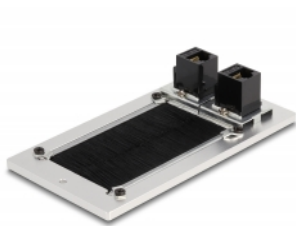

Delock Kabelski ulaz s četkom i 2 x RJ45 Keystone modula Cat.6 aluminijski

Opis

Ova kabelska uvodnica tvrtke Delock s četkom i zglobnim poklopcem idealna za montažu na stol za potrebe provlačenja kabela. Najlonska četka sprječava prodiranje prašine i prljavštine te omogućava siguran prolaz kabela.

S priključkom RJ45

Mrežni kabele mogu se spojiti putem dviju RJ45 modula radi pružanja mrežne veze.

Tehnički podaci

- Priključak:
 - 2 x RJ45 ženski
 - 2 x RJ45 ženski
- Cat.6 tehnički podaci
- Za montažu na stol ili radnu ploču
- Brtva s četkicom
- Dimenzije instalacije: 120 x 70 mm
- Prolazni otvor: 80 x 42 mm
- Materijal: aluminij
- Mjere (DxŠxV): oko 130 x 70 x 5 mm

Sadržaj pakiranja

- Kabelska uvodnica
- Materijal za montiranje

Predmet br. 66896

EAN: 4043619668960

Zemlja podrijetla: China

Pakiranje: Kutija

Slike

General	
Tehnički podaci:	Cat. 6
Interface	
Priključak 1:	2 x RJ45 jack
Priključak 2:	2 x RJ45 ženski
Physical characteristics	
Materijal:	Aluminium
Duljina:	130 mm
Width:	70 mm
Height:	5 mm