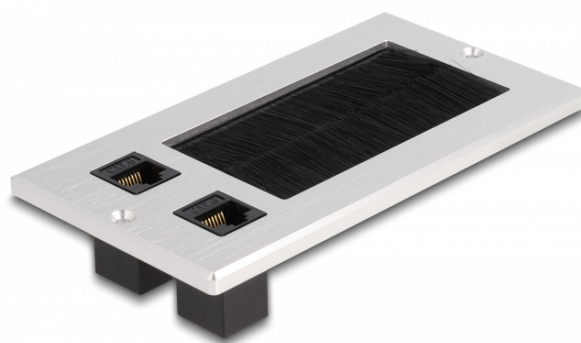

# Delock Intrare cablu cu perie și 2 x RJ45 Keystone modul Cat.6 aluminiu

## Descriere scurta

Această intrare pentru cabluri de la Delock cu perie și capac cu balamale poate fi utilizată în mod ideal pentru montarea pe masă pentru trecerea cablurilor. Peria de nailon previne pătrunderea prafului și a murdăriei și asigură o trecere sigură a cablurilor.

## Cu conexiune RJ45

Cablurile de rețea pot fi conectate prin cele două prize RJ45 pentru a asigura o conexiune de rețea.

## Specification

- Conectori:  
2 x RJ45 mamă  
2 x RJ45 mamă
- Specificație Cat.6
- Pentru montare pe masă sau pe suprafața de lucru
- Perie de etanșare
- Dimensiuni de instalare: 120 x 70 mm
- Deschidere de acces: 80 x 42 mm
- Material: aluminiu
- Dimensiunii (Lxlxl): aprox. 130 x 70 x 5 mm