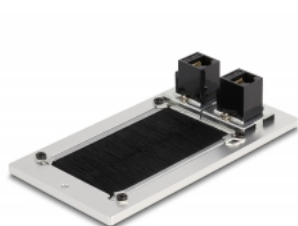

## Descriere scurta

Această intrare pentru cabluri de la Delock cu perie și capac cu balamale poate fi utilizată în mod ideal pentru montarea pe masă pentru trecerea cablurilor. Peria de nailon previne pătrunderea prafului și a murdăriei și asigură o trecere sigură a cablurilor.

## Specification

- Conectori:  
2 x RJ45 mamă  
2 x RJ45 mamă
- Specificație Cat.6
- Pentru montare pe masă sau pe suprafața de lucru
- Perie de etanșare
- Dimensiuni de instalare: 120 x 70 mm
- Deschidere de acces: 80 x 42 mm
- Material: aluminiu
- Dimensiunii (Lxlxl): aprox. 130 x 70 x 5 mm

## Pachetul contine

- Mufă de trecere a cablului
- Material de montare

## Imagini

General	
Specification:	Cat. 6
Interface	
Conector 1:	2 x RJ45 jack
Conector 2:	2 x RJ45 mamă
Physical characteristics	
Material:	Aluminium
Lungime:	130 mm
Width:	70 mm
Height:	5 mm