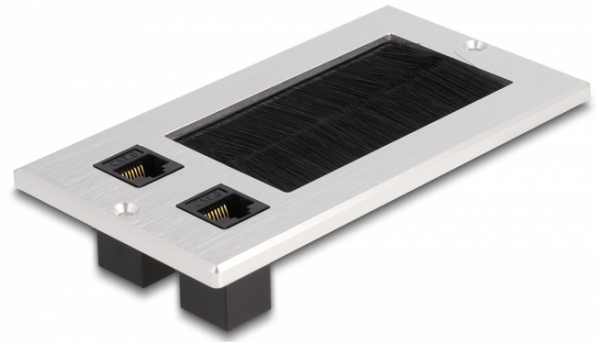

Delock Kábel bemenet kefével és 2 db. RJ45 Keystone modul Cat.6 alumínium

Leírás

Ez a Delock kábel bemenet kefével és lelógó borítással asztali beszerelésként használható ideálisan, a kábelek átvezetésével. A nejlon kefe védelmet biztosít por és kosz bejutásától és biztosítja a védett kábel útvonalat.

RJ45 csatlakozóval

Hálózati kábelek összeköthetők a két RJ45 csatlakozón keresztül hálózati kapcsolatot biztosítva.

Műszaki adatok

- Csatlakozó:
2 x RJ45 hüvely
2 x RJ45 hüvely
- Cat.6 specifikáció
- Asztalra szerelt vagy munkafelületre szerelt változathoz
- Sűrű kefe tömítés
- Rögzítési méretek: 120 x 70 mm
- A nyílás mérete: 80 x 42 mm
- Anyaga: alumínium
- Méretek (HxSzM): kb. 130 x 70 x 5 mm

Tételszám 66896

EAN: 4043619668960

Származási hely: China

Csomag: Doboz

A csomag tartalma

- Kábel tömítő/rendező
- Rögzítőanyag

Képek

General	
Műszaki adatok:	Cat. 6
Interface	
Csatlakozó 1:	2 x RJ45 jack
Csatlakozó 2:	2 x RJ45 hüvely
Physical characteristics	
Készült:	Aluminium
Hosszúság:	130 mm
Width:	70 mm
Height:	5 mm