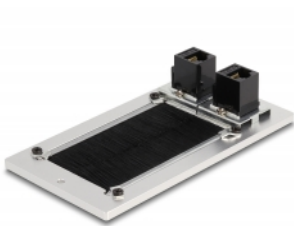

Delock Kábel bemenet kefével és 2 db. RJ45 Keystone modul Cat.6 alumínium

Leírás

Ez a Delock kábel bemenet kefével és lelógó borítással asztali beszerelésként használható ideálisan, a kábelek átvezetésével. A nejlon kefe védelmet biztosít por és kosz bejutásától és biztosítja a védett kábel útvonalat.

RJ45 csatlakozóval

Hálózati kábelek összeköthetők a két RJ45 csatlakozón keresztül hálózati kapcsolatot biztosítva.

Műszaki adatok

- Csatlakozó:
2 x RJ45 hüvely
2 x RJ45 hüvely
- Cat.6 specifikáció
- Asztalra szerelt vagy munkafelületre szerelt változathoz
- Sűrű kefe tömítés
- Rögzítési méretek: 120 x 70 mm
- A nyílás mérete: 80 x 42 mm
- Anyaga: alumínium
- Méretek (HxSzM): kb. 130 x 70 x 5 mm

Tételszám 66896

EAN: 4043619668960

Származási hely: China

Csomag: Doboz

A csomag tartalma

- Kábel tömítő/rendező
- Rögzítőanyag

Képek

General	
Műszaki adatok:	Cat. 6
Interface	
Csatlakozó 1:	2 x RJ45 jack
Csatlakozó 2:	2 x RJ45 hüvely
Physical characteristics	
Készült:	Aluminium
Hosszúság:	130 mm
Width:	70 mm
Height:	5 mm