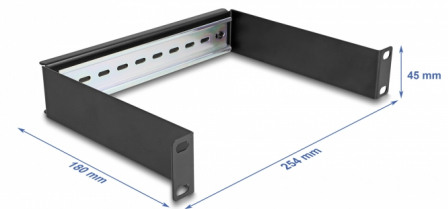

# Delock 10" Hutschienenpanel 1 HE schwarz

## Kurzbeschreibung

Dieses Hutschienenpanel von Delock kann zum Einbau in einen 10" Netzwerkschrank verwendet werden und wird als Montagesystem z. B. für Stromversorgungen, Schraubklemmen und Schnittstellenmodulen angewendet.

## Spezifikation

- Zur Montage in 10" Netzwerkschrank, 1 HE
- Hutschiene 35 mm
- Material: Metall
- Farbe: schwarz
- Maße (LxBxH): ca. 254 x 180 x 45 mm

## Physikalische Eigenschaften

Material:	Metall
Breite:	180 mm
Höhe:	45 mm
Farbe:	schwarz