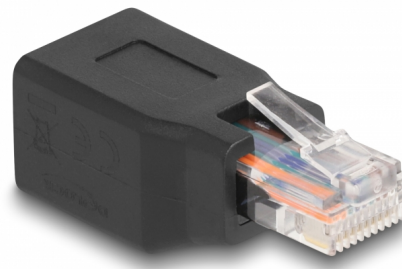

Delock Mrežni adapter RJ50 muški na ženski 10P/10C sa zaticima 1:1 crni

Opis

Ovaj Delock RJ50 adapter kompatibilan je s RJ konektorima kao što su RJ12, RJ11, RJ10, itd. Kontakti odgovarajućih RJ utikača spojeni su točno u adapter. Adapter je prikladan kao čuvar priključka te na raznim skenerima barkodova i neprekidnim izvorima napajanja.

Predmet br. 66991

EAN: 4043619669912

Zemlja podrijetla: China

Pakiranje: Poly bag

Tehnički podaci

- Priključak:
 - 1 x RJ50 muški 10P/10C
 - 1 x RJ50 ženski 10P/10C
- Prikladno za RJ priključke
- 1:1 spojeno
- Neoklopljen (U/UTP)
- Pozlaćeni kontakti
- Materijal kućišta: PVC
- Boja: crno
- Mjere (DxŠxV): oko 44,5 x 18,5 x 16,5 mm

Preduvjeti sustava

- Slobodan RJ50 konektor

Sadržaj pakiranja

- Mrežni adapter

Slike

General

| | |
|--------|---------|
| Style: | Adapter |
|--------|---------|

Interface

| | |
|---------------|------------------------|
| Priključak 1: | 1x RJ45/RJ48/RJ50 jack |
| Priključak 2: | 1x RJ45/RJ48/RJ50 plug |

Physical characteristics

| | |
|-------------------------------|-----------|
| Površinska zaštita kontakata: | pozlaćeni |
| Materijal: | PVC |
| Shielding: | U/UTP |
| Duljina: | 44,5 mm |
| Width: | 18,5 mm |
| Height: | 16,5 mm |
| Boja: | crne |