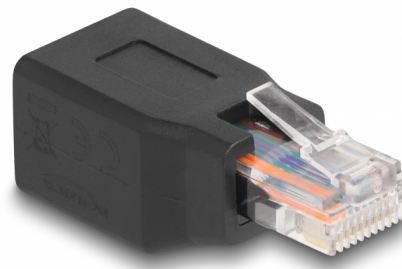

# Delock Mrežni adapter RJ50 muški na ženski 10P/10C sa zaticima 1:1 crni

## Opis

Ovaj Delock RJ50 adapter kompatibilan je s RJ konektorima kao što su RJ12, RJ11, RJ10, itd. Kontakti odgovarajućih RJ utikača spojeni su točno u adapter. Adapter je prikladan kao čuvar priključka te na raznim skenerima barkodova i neprekidnim izvorima napajanja.

## Tehnički podaci

- Priključak:
  - 1 x RJ50 muški 10P/10C
  - 1 x RJ50 ženski 10P/10C
- Prikladno za RJ priključke
- 1:1 spojeno
- Neoklopljen (U/UTP)
- Pozlaćeni kontakti
- Materijal kućišta: PVC
- Boja: crno
- Mjere (DxŠxV): oko 44,5 x 18,5 x 16,5 mm

## Physical characteristics

Površinska zaštita kontakata:	pozlaćeni
Materijal:	PVC
Shielding:	U/UTP
Duljina:	44,5 mm
Width:	18,5 mm
Height:	16,5 mm
Boja:	crne