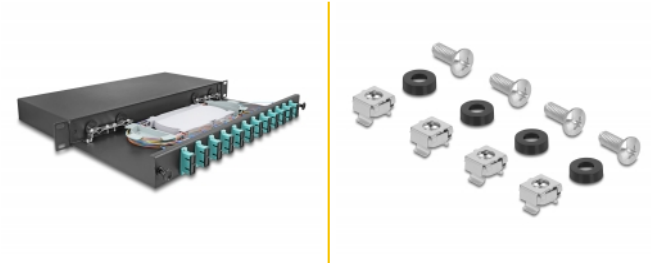

- 4 x klecové matice
- 4 x podložka

Příslušenství