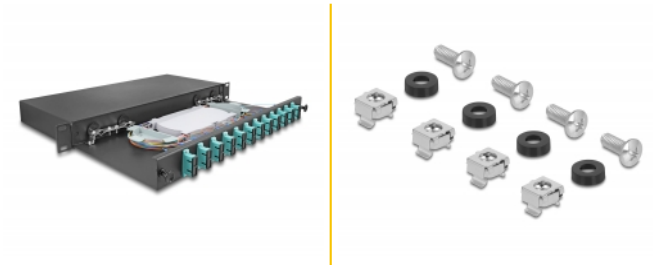

- 4 x klecové matice
- 4 x podložka

Příslušenství