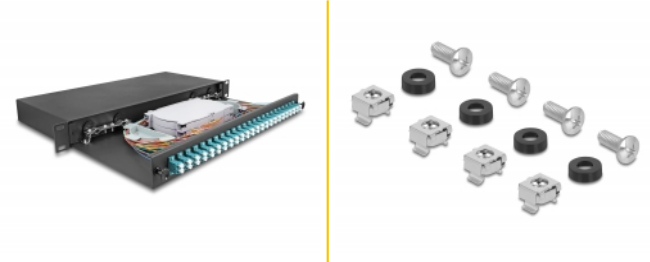

Delock 19" optikai szálösszefűző doboz, 24 db. LC Duplex OM3 1U, teljesen összeszerelve

Leírás

Ez az előre összeállított Delock optikai szálösszefűző doboz beépíthető egy 19 colos állványba és ideális optikai szál hálózat gyors és biztonságos felállítására épületekben.

Teljesen összeszerelve

Ez az optikai szál doboz 24 db. LC duplex csatlakozóval van felszerelve és 48 szálkivezetést tartalmaz, amelyek már be vannak helyezve az illesztő kazettába.

Szekrénnyel

Az előlő panel kihúzható lehetővé téve a párosítók kétoldali használatát anélkül, hogy a teljes fedelet le kellene szedni.

Megjegyzés

The pigtails are not ready for splicing.

Tételszám 67010

EAN: 4043619670109

Származási hely: China

Csomag: Doboz

Műszaki adatok

- 19" hosszú sínbe rögzítéshez, 1U
- Összefűző doboz 24 x LC Duplex párosítóval
- Kibővíthető sín
- Kötéstartó kazettával
- OM3 varkocsok
- Szál: 50/125 μm
- Kábelborítás anyaga: LSOH
- Kábelhossz: kb. 1,5 m
- Borítás szín: fekete
- Burkolat anyaga: fém
- Méretek (HxSzxM): kb. 482 x 220 x 44 mm

A csomag tartalma

- 19" optikai szálösszefűző doboz

- 4 x csavar
- 4 x rögzítő anyacsavar
- 4 x alátét

Képek

General

Mounting type:	19 in
----------------	-------

Physical characteristics

Borítás szín:	fekete
Burkolat anyaga:	fém
Kábelhosszúság:	1,5 m
Hosszúság:	482 mm
Width:	220 mm
Height:	44 mm