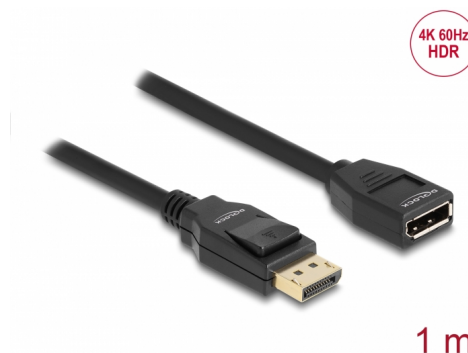

Delock Câble d'extension DisplayPort 1.2 4K 60 Hz 1 m

Description

Ce câble DisplayPort de Delock permet l'extension d'une connexion DisplayPort. Le câble triplement blindé est compatible pour une résolution Ultra HD (4K à 60 Hz) et il est compatible en retour au Full-HD 1080p.

N° produit 80001

EAN: 4043619800018

Pays d'origine: China

Emballage: Retail Box

Détails techniques

- Connecteurs :
 - 1 x DisplayPort mâle
 - 1 x DisplayPort femelle
- Spécification DisplayPort 1.2
- Le connecteur à 20 broches est raccordé (prend en charge 3,3 V)
- Jauge de câble : 30 AWG
- Diamètre du câble : env. 6 mm
- Conducteur en cuivre
- Câble à triple blindage
- Contacts plaqués or
- Transfert de signaux audio et vidéo
- Débit de données jusqu'à 21,6 Gbps
- Résolution jusqu'à 3840 x 2160 @ 60 Hz (selon le système et le matériel connecté)
- Couleur : noir
- Longueur, cordon incl. : env. 1 m

Débit de données:	21,6 Gb/s
Maximum screen resolution:	3840 x 2160 @ 60 Hz

Physical characteristics

Conductor gauge:	30 AWG
Longueur:	1 m
Couleur:	noir