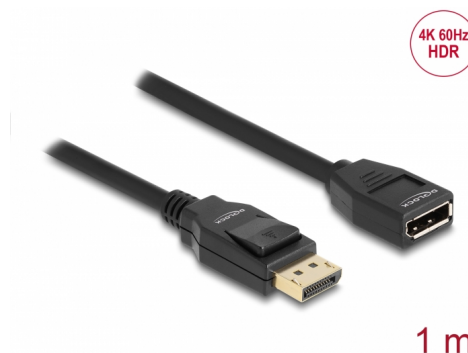

Delock Cablu prelungitor DisplayPort 1.2 4K 60 Hz 1 m

Descriere scurta

Acest cablu DisplayPort de la Delock permite prelungirea unei conexiuni DisplayPort. Cablul triplu ecranat acceptă o rezoluție de până la Ultra HD (4K la 60 Hz) și este retro-compatibil cu Full HD 1080p.

Nr. 80001

EAN: 4043619800018

Țara de origine: China

Pachet: Retail Box

Detalii tehnice

- Conectori:
 - 1 x DisplayPort tată
 - 1 x DisplayPort mamă
- DisplayPort 1.2 specificație
- Pinul 20 este conectat (acceptă 3,3 V)
- Grosime cablu: 30 AWG
- Diametru cablu: aprox. 6 mm
- Conductor din cupru
- Cablu cu ecranare triplă
- Contacte placate cu aur
- Transfer al semnalelor audio și video
- Rată de transfer a datelor de până la 21,6 Gbps
- Rezoluție de până la 3840 x 2160 @ 60 Hz
(în funcție de sistem și de componentele hardware conectate)
- Culoare: negru
- Lungimea incl. conectori: aprox. 1 m

Cerinte de sistem

- O interfață DisplayPort liberă

Pachetul conține

- Cablu DisplayPort

Imagini

Interface

Conector 1:	1 x DisplayPort tată
Conector 2:	1 x DisplayPort mamă

Technical characteristics

Data transfer rate:	21,6 Gb/s
Maximum screen resolution:	3840 x 2160 @ 60 Hz

Physical characteristics

Conductor gauge:	30 AWG
Lungime:	1 m
Colour:	negru