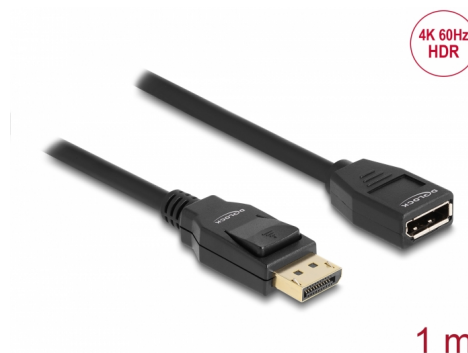

# Delock Cablu prelungitor DisplayPort 1.2 4K 60 Hz 1 m

## Descriere scurta

Acest cablu DisplayPort de la Delock permite prelungirea unei conexiuni DisplayPort. Cablul triplu ecranat acceptă o rezoluție de până la Ultra HD (4K la 60 Hz) și este retro-compatibil cu Full HD 1080p.

## Detalii tehnice

- Conectori:
  - 1 x DisplayPort tată
  - 1 x DisplayPort mamă
- DisplayPort 1.2 specificație
- Pinul 20 este conectat (acceptă 3,3 V)
- Grosime cablu: 30 AWG
- Diametru cablu: aprox. 6 mm
- Conductor din cupru
- Cablu cu ecranare triplă
- Contacte placate cu aur
- Transfer al semnalelor audio și video
- Rată de transfer a datelor de până la 21,6 Gbps
- Rezoluție de până la 3840 x 2160 @ 60 Hz  
(în funcție de sistem și de componentele hardware conectate)
- Culoare: negru
- Lungimea incl. conectori: aprox. 1 m

## Pachetul conține

- Cablu DisplayPort

---