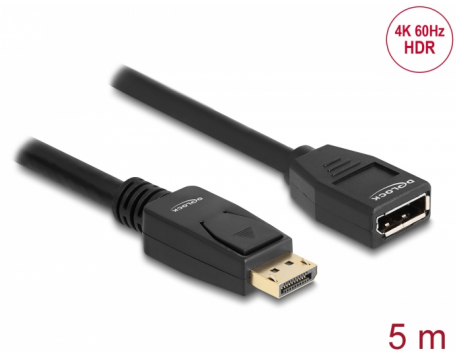

# Delock Cablu prelungitor DisplayPort 1.2 4K 60 Hz 5 m

## Descriere scurta

Acest cablu DisplayPort de la Delock permite prelungirea unei conexiuni DisplayPort. Cablul triplu ecranat acceptă o rezoluție de până la Ultra HD (4K la 60 Hz) și este retro-compatibil cu Full HD 1080p.

## Specification

- Conectori:
  - 1 x DisplayPort tată
  - 1 x DisplayPort mamă
- DisplayPort 1.2 specificație
- Grosime cablu: 26 AWG
- Diametru cablu: ca. 8,5 mm
- Conductor din cupru
- Cablu cu ecranare triplă
- Contacte placate cu aur
- Transfer al semnalelor audio și video
- Rată de transfer a datelor de până la 21,6 Gbps
- Rezoluție de până la 3840 x 2160 @ 60 Hz  
(în funcție de sistem și de componentele hardware conectate)
- Culoare: negru
- Lungimea incl. conectori: aprox. 5 m

## Pachetul contine

- Cablu DisplayPort

---