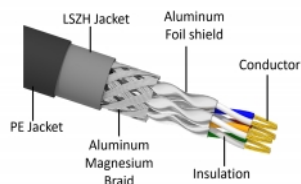

Obsah balení

- Patch kabel

Příslušenství