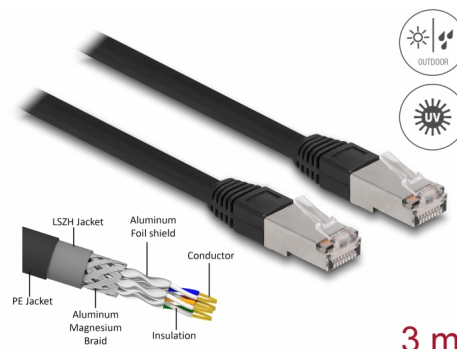

Delock Síťový kabel RJ45, Cat. 6A S/FTP PE, venkovní, 3 m, černý

Popis

Tento síťový kabel od Delocku může být použit pro připojení různých síťových zařízení, např. NIC ke switchi nebo patch panelu. Šroubky konektoru zabezpečí spojení a zabrání náhodnému odpojení kabelu.

S polyetylenovým (PE) kabelovým opláštěním

Tento síťový kabel je ideální k použití venku a nabízí zvýšenou odolnost proti ultrafialovému záření, chladu, horku, vlhkosti a korozi.

3 m

Číslo produktu 80128

EAN: 4043619801282

Země původu: China

Balení: Plastová taška se zipem

Technické detaily

- Konektor:
 - 1 x RJ45 samec
 - 1 x RJ45 samec
- 1:1 spojení
- Cat.6A specifikace
- Stíněný (S/FTP)
- LSZH (bez halogenů)
- Teplota prostředí: -20 °C ~ 60 °C
- Průřez kabelu: 26 AWG
- Průměr kabelu: cca. 7,0 mm
- Materiál obalu kabelu: PE + LSZH
- Barva: černá
- Délka: cca. 3 m

Konektor 1:	1 x RJ45 samec
Konektor 2:	1 x RJ45 samec

Technical characteristics

Provozní teplota:	-20 °C ~ 60 °C
-------------------	----------------

Physical characteristics

Conductor gauge:	26 AWG
Shielding:	S/FTP
Délka:	3 m
Barva:	černá
Cable jacket material:	PE + LSZH