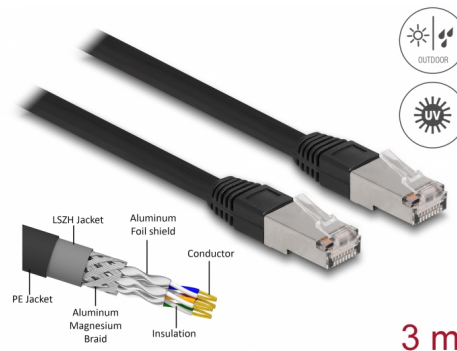

Delock Καλώδιο Δικτύου RJ45 Cat.6A S/FTP PE Εξωτερικού χώρου 3 μ. μαύρο

Περιγραφή

Αυτό το καλώδιο δικτύου της Delock μπορεί να χρησιμοποιηθεί για σύνδεση διαφορετικών συσκευών σε δίκτυο, π.χ. ένα NIC σε ένα πίνακα βυσμάτων ή συνδέσεων.

Με κάλυμμα καλωδίου PE (Πολυαιθυλένιο)

Το καλώδιο δικτύου είναι ιδανικό για εξωτερική χρήση και προσφέρει αυξημένη αντοχή στο ηλιακό φως UV, το κρύο, τη ζέστη, την υγρασία και τη διάβρωση.

3 m

Αρ. προϊόντος 80128

EAN: 4043619801282

Χώρα προέλευσης: China

Συσκευασία: Τσαντάκι με φερμουάρ

Προδιαγραφές

- Συνδετήρας:
 - 1 x αρσενικό RJ45
 - 1 x αρσενικό RJ45
- 1:1 συνδέθηκε
- Προδιαγραφές Cat.6A
- Θωρακισμένο (S/FTP)
- LSZH (δεν περιέχει αλογόνο)
- Θερμοκρασία περιβάλλοντος: -20 °C ~ 60 °C
- Μετρητής καλωδίου: 26 AWG
- Διάμετρος καλωδίου: περίπου 7,0 mm
- Υλικό υποδοχής καλωδίου: PE + LSZH
- Χρώμα: μαύρο
- Μήκος: περ. 3 m

Συνδετήρας 1:	1 x αρσενικό RJ45
Συνδετήρας 2:	1 x αρσενικό RJ45

Technical characteristics

Θερμοκρασία λειτουργίας:	-20 °C ~ 60 °C
--------------------------	----------------

Physical characteristics

Conductor gauge:	26 AWG
Shielding:	S/FTP
Μήκος:	3 m
Χρώμα:	μαύρο
Cable jacket material:	PE + LSZH