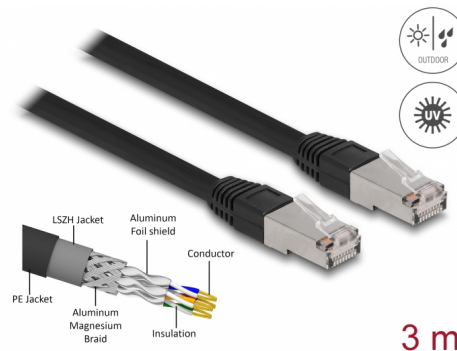

Delock Καλώδιο Δικτύου RJ45 Cat.6A S/FTP PE Εξωτερικού χώρου 3 μ. μαύρο

Περιγραφή

Αυτό το καλώδιο δικτύου της Delock μπορεί να χρησιμοποιηθεί για σύνδεση διαφορετικών συσκευών σε δίκτυο, π.χ. ένα NIC σε ένα πίνακα βυσμάτων ή συνδέσεων.

Με κάλυμμα καλωδίου PE (Πολυαιθυλένιο)

Το καλώδιο δικτύου είναι ιδανικό για εξωτερική χρήση και προσφέρει αυξημένη αντοχή στο ηλιακό φως UV, το κρύο, τη ζέστη, την υγρασία και τη διάβρωση.

Αρ. προϊόντος 80128

EAN: 4043619801282

Χώρα προέλευσης: China

Συσκευασία: Τσαντάκι με φερμουάρ

Προδιαγραφές

- Συνδετήρας:
 - 1 x αρσενικό RJ45
 - 1 x αρσενικό RJ45
- 1:1 συνδέθηκε
- Προδιαγραφές Cat.6A
- Θωρακισμένο (S/FTP)
- LSZH (δεν περιέχει αλογόνο)
- Θερμοκρασία περιβάλλοντος: -20 °C ~ 60 °C
- Μετρητής καλωδίου: 26 AWG
- Διάμετρος καλωδίου: περίπου 7,0 mm
- Υλικό υποδοχής καλωδίου: PE + LSZH
- Χρώμα: μαύρο
- Μήκος: περ. 3 m

Συνδετήρας 1:	1 x αρσενικό RJ45
Συνδετήρας 2:	1 x αρσενικό RJ45

Technical characteristics

Θερμοκρασία λειτουργίας:	-20 °C ~ 60 °C
--------------------------	----------------

Physical characteristics

Conductor gauge:	26 AWG
Shielding:	S/FTP
Μήκος:	3 m
Χρώμα:	μαύρο
Cable jacket material:	PE + LSZH