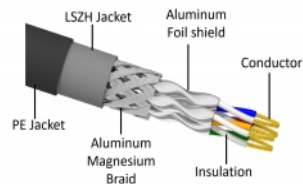

Contenuto della confezione

- Cavo patch

Immagini