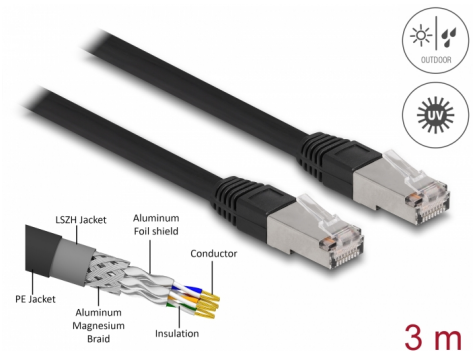

# Delock Cavo di rete RJ45 Cat.6A S/FTP PE Outdoor da 3 m nero

## Descrizione

Questo cavo di rete Delock può essere utilizzato per collegare diverse periferiche di rete, ad esempio una scheda di interfaccia di rete o uno switch o un patch panel.

### Con guaina in PE (polietilene)

Il cavo di rete è ideale per uso esterno e offre una maggiore resistenza ai raggi UV, al freddo, al calore, all'umidità e alla corrosione.

**Articolo n. 80128**

EAN: 4043619801282

## Dettagli tecnici

- Connettori:
  - 1 x RJ45 maschio
  - 1 x RJ45 maschio
- Collegamento 1:1
- Specifica Cat.6A
- Schermato (S/FTP)
- LSZH (senza alogeni)
- Temperatura ambientale: -20 °C ~ 60 °C
- Sezione dei cavi: 26 AWG
- Diametro cavo: ca. 7,0 mm
- Materiale del rivestimento del cavo: PE + LSZH
- Colore: nero
- Lunghezza: ca. 3 m