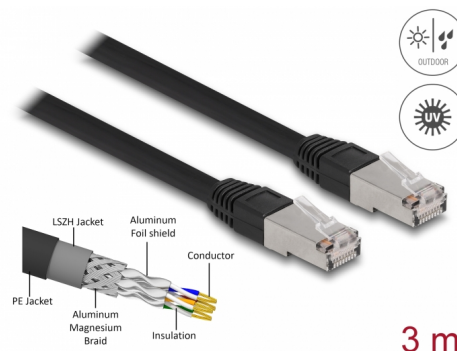

Delock Cavo di rete RJ45 Cat.6A S/FTP PE Outdoor da 3 m nero

Descrizione

Questo cavo di rete Delock può essere utilizzato per collegare diverse periferiche di rete, ad esempio una scheda di interfaccia di rete o uno switch o un patch panel.

Con guaina in PE (polietilene)

Il cavo di rete è ideale per uso esterno e offre una maggiore resistenza ai raggi UV, al freddo, al calore, all'umidità e alla corrosione.

Articolo n. 80128

EAN: 4043619801282

Paese di origine: China

Pacchetto: Sacchetto in plastica con cerniera

Dettagli tecnici

- Connettori:
 - 1 x RJ45 maschio
 - 1 x RJ45 maschio
- Collegamento 1:1
- Specifica Cat.6A
- Schermato (S/FTP)
- LSZH (senza alogeni)
- Temperatura ambientale: -20 °C ~ 60 °C
- Sezione dei cavi: 26 AWG
- Diametro cavo: ca. 7,0 mm
- Materiale del rivestimento del cavo: PE + LSZH
- Colore: nero
- Lunghezza: ca. 3 m

Connettore 1:	1 x RJ45 maschio
Connettore 2:	1 x RJ45 maschio

Technical characteristics

Temperatura di esercizio:	-20 °C ~ 60 °C
---------------------------	----------------

Physical characteristics

Conductor gauge:	26 AWG
Shielding:	S/FTP
Lunghezza:	3 m
Colour:	nero
Cable jacket material:	PE + LSZH