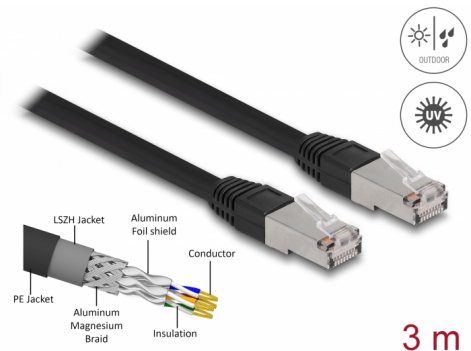

Delock Cablu de rețea RJ45 Cat.6A S/FTP PE exterior, 3 m, negru

Descriere scurta

Acest cablu de rețea de la Delock este folosit pentru a conecta diferite echipamente de rețea, cum ar fi un patch panel sau un comutator.

Cu înveliș de cablu PE (polietilenă)

Cablul de rețea este ideal pentru utilizarea în aer liber și oferă o rezistență sporită la lumină UV, frig, căldură, umiditate și coroziune.

**Nr. 80128**

EAN: 4043619801282

Țara de origine: China

Pachet: Pungă din plastic
cu închidere tip fermoar

Detalii tehnice

- Conectori:
 - 1 x RJ45 tată
 - 1 x RJ45 tată
- Conectat 1:1
- Specificație Cat.6A
- Ecranat (S/FTP)
- LSZH (fără halogen)
- Temperatura mediului: -20 °C ~ 60 °C
- Grosime cablu: 26 AWG
- Diametru cablu: ca. 7,0 mm
- Material pentru aliajul cablului: PE + LSZH
- Culoare: negru
- Lungime: aprox. 3 m

Conector 1:	1 x RJ45 tată
Conector 2:	1 x RJ45 tată

Technical characteristics

Temperatură în stare de funcționare:	-20 °C ~ 60 °C
--------------------------------------	----------------

Physical characteristics