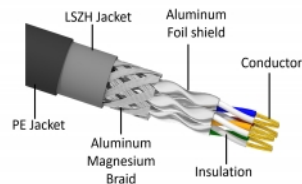

Delock Cablu de rețea RJ45 Cat.6A S/FTP PE exterior, 3 m, negru

Descriere scurta

Acest cablu de rețea de la Delock este folosit pentru a conecta diferite echipamente de rețea, cum ar fi un patch panel sau un comutator.

Cu înveliș de cablu PE (polietilenă)

Cablul de rețea este ideal pentru utilizarea în aer liber și oferă o rezistență sporită la lumină UV, frig, căldură, umiditate și coroziune.

**Nr. 80128**

EAN: 4043619801282

Țara de origine: China

Pachet: Pungă din plastic
cu închidere tip fermoar

Detalii tehnice

- Conectori:
 - 1 x RJ45 tată
 - 1 x RJ45 tată
- Conectat 1:1
- Specificație Cat.6A
- Ecranat (S/FTP)
- LSZH (fără halogen)
- Temperatura mediului: -20 °C ~ 60 °C
- Grosime cablu: 26 AWG
- Diametru cablu: ca. 7,0 mm
- Material pentru aliajul cablului: PE + LSZH
- Culoare: negru
- Lungime: aprox. 3 m

Cerinte de sistem

- Un port RJ45 mamă disponibil

Pachetul contine

- Cablu Patch

Imagini

General

Specification:	Cat. 6A
----------------	---------

Interface