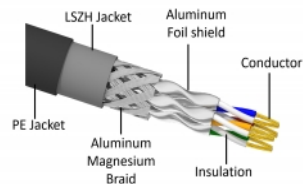

Delock Cablu de rețea RJ45 Cat.6A S/FTP PE exterior, 3 m, negru

Descriere scurta

Acest cablu de rețea de la Delock este folosit pentru a conecta diferite echipamente de rețea, cum ar fi un patch panel sau un comutator.

Cu înveliș de cablu PE (polietilenă)

Cablul de rețea este ideal pentru utilizarea în aer liber și oferă o rezistență sporită la lumină UV, frig, căldură, umiditate și coroziune.

**Nr. 80128**

EAN: 4043619801282

Țara de origine: China

Pachet: Pungă din plastic
cu închidere tip fermoar

Detalii tehnice

- Conectori:
 - 1 x RJ45 tată
 - 1 x RJ45 tată
- Conectat 1:1
- Specificație Cat.6A
- Ecranat (S/FTP)
- LSZH (fără halogen)
- Temperatura mediului: -20 °C ~ 60 °C
- Grosime cablu: 26 AWG
- Diametru cablu: ca. 7,0 mm
- Material pentru aliajul cablului: PE + LSZH
- Culoare: negru
- Lungime: aprox. 3 m

Cerinte de sistem

- Un port RJ45 mamă disponibil

Pachetul contine

- Cablu Patch

Imagini

General

Specification:	Cat. 6A
----------------	---------

Interface