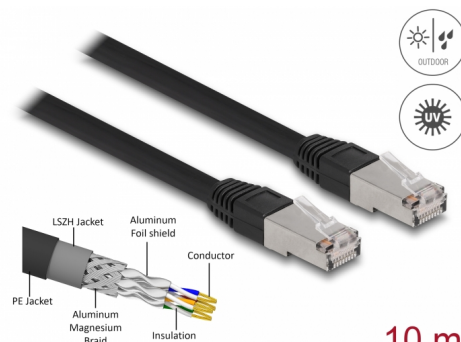

Delock Síťový kabel RJ45, Cat. 6A S/FTP PE, venkovní, 10 m, černý

Popis

Tento síťový kabel od Delocku může být použit pro připojení různých síťových zařízení, např. NIC ke switchi nebo patch panelu. Šroubky konektoru zabezpečí spojení a zabrání náhodnému odpojení kabelu.

S polyetylenovým (PE) kabelovým opláštěním

Tento síťový kabel je ideální k použití venku a nabízí zvýšenou odolnost proti ultrafialovému záření, chladu, horku, vlhkosti a korozi.

10 m

Číslo produktu 80130

EAN: 4043619801305

Země původu: China

Balení: Plastová taška se zipem

Technické detaily

- Konektor:
 - 1 x RJ45 samec
 - 1 x RJ45 samec
- 1:1 spojení
- Cat.6A specifikace
- Stíněný (S/FTP)
- LSZH (bez halogenů)
- Teplota prostředí: -20 °C ~ 60 °C
- Průřez kabelu: 26 AWG
- Průměr kabelu: cca. 7,0 mm
- Materiál obalu kabelu: PE + LSZH
- Barva: černá
- Délka: cca. 10 m

Konektor 1:	1 x RJ45 samec
Konektor 2:	1 x RJ45 samec

Technical characteristics

Provozní teplota:	-20 °C ~ 60 °C
-------------------	----------------

Physical characteristics

Conductor gauge:	26 AWG
Shielding:	S/FTP
Délka:	10 m
Barva:	černá
Cable jacket material:	PE + LSZH