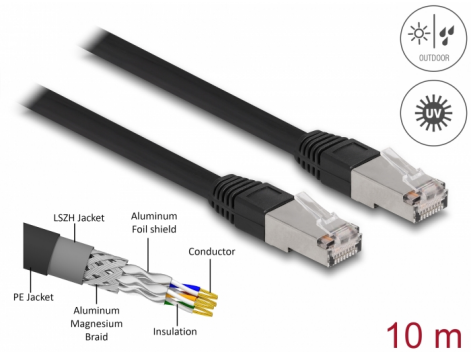

Delock Síťový kabel RJ45, Cat. 6A S/FTP PE, venkovní, 10 m, černý

Popis

Tento síťový kabel od Delocku může být použit pro připojení různých síťových zařízení, např. NIC ke switchi nebo patch panelu. Šroubky konektoru zabezpečí spojení a zabrání náhodnému odpojení kabelu.

S polyetylenovým (PE) kabelovým opláštěním

Tento síťový kabel je ideální k použití venku a nabízí zvýšenou odolnost proti ultrafialovému záření, chladu, horku, vlhkosti a korozi.

10 m

Číslo produktu 80130

EAN: 4043619801305

Země původu: China

Balení: Plastová taška se zipem

Specifikace

- Konektor:
 - 1 x RJ45 samec
 - 1 x RJ45 samec
- 1:1 spojení
- Cat.6A specifikace
- Stíněný (S/FTP)
- LSZH (bez halogenů)
- Teplota prostředí: -20 °C ~ 60 °C
- Průřez kabelu: 26 AWG
- Průměr kabelu: cca. 7,0 mm
- Materiál obalu kabelu: PE + LSZH
- Barva: černá
- Délka: cca. 10 m

Konektor 1:	1 x RJ45 samec
Konektor 2:	1 x RJ45 samec

Technical characteristics

Provozní teplota:	-20 °C ~ 60 °C
-------------------	----------------

Physical characteristics

Conductor gauge:	26 AWG
Shielding:	S/FTP
Délka:	10 m
Barva:	černá
Cable jacket material:	PE + LSZH