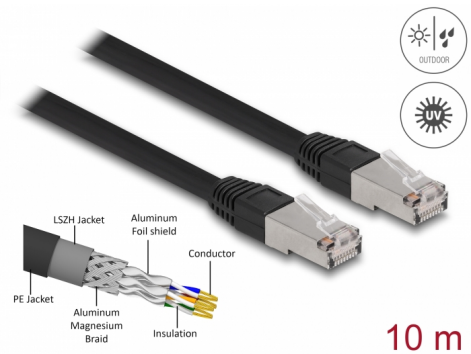

# Delock Καλώδιο Δικτύου RJ45 Cat.6A S/FTP PE Εξωτερικού χώρου 10 μ. μαύρο

## Περιγραφή

Αυτό το καλώδιο δικτύου της Delock μπορεί να χρησιμοποιηθεί για σύνδεση διαφορετικών συσκευών σε δίκτυο, π.χ. ένα NIC σε ένα πίνακα βυσμάτων ή συνδέσεων.

### Με κάλυμμα καλωδίου PE (Πολυαιθυλένιο)

Το καλώδιο δικτύου είναι ιδανικό για εξωτερική χρήση και προσφέρει αυξημένη αντοχή στο ηλιακό φως UV, το κρύο, τη ζέστη, την υγρασία και τη διάβρωση.

10 m

## Χαρακτηριστικά

- Συνδετήρας:
  - 1 x αρσενικό RJ45
  - 1 x αρσενικό RJ45
- 1:1 συνδέθηκε
- Προδιαγραφές Cat.6A
- Θωρακισμένο (S/FTP)
- LSZH (δεν περιέχει αλογόνο)
- Θερμοκρασία περιβάλλοντος: -20 °C ~ 60 °C
- Μετρητής καλωδίου: 26 AWG
- Διάμετρος καλωδίου: περίπου 7,0 mm
- Υλικό υποδοχής καλωδίου: PE + LSZH
- Χρώμα: μαύρο
- Μήκος: περ. 10 m