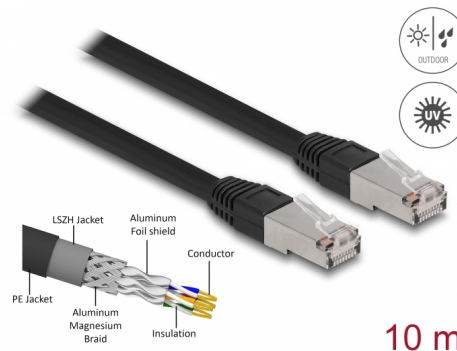

Delock Καλώδιο Δικτύου RJ45 Cat.6A S/FTP PE Εξωτερικού χώρου 10 μ. μαύρο

Περιγραφή

Αυτό το καλώδιο δικτύου της Delock μπορεί να χρησιμοποιηθεί για σύνδεση διαφορετικών συσκευών σε δίκτυο, π.χ. ένα NIC σε ένα πίνακα βυσμάτων ή συνδέσεων.

Με κάλυμμα καλωδίου PE (Πολυαιθυλένιο)

Το καλώδιο δικτύου είναι ιδανικό για εξωτερική χρήση και προσφέρει αυξημένη αντοχή στο ηλιακό φως UV, το κρύο, τη ζέστη, την υγρασία και τη διάβρωση.

10 m

Αρ. προϊόντος 80130

EAN: 4043619801305

Χώρα προέλευσης: China

Συσκευασία: Τσαντάκι με φερμουάρ

Προδιαγραφές

- Συνδετήρας:
 - 1 x αρσενικό RJ45
 - 1 x αρσενικό RJ45
- 1:1 συνδέθηκε
- Προδιαγραφές Cat.6A
- Θωρακισμένο (S/FTP)
- LSZH (δεν περιέχει αλογόνο)
- Θερμοκρασία περιβάλλοντος: -20 °C ~ 60 °C
- Μετρητής καλωδίου: 26 AWG
- Διάμετρος καλωδίου: περίπου 7,0 mm
- Υλικό υποδοχής καλωδίου: PE + LSZH
- Χρώμα: μαύρο
- Μήκος: περ. 10 m

Απαιτήσεις συστήματος

- Μία ελεύθερη θηλυκή θύρα RJ45

Περιεχόμενα συσκευασίας

- Καλώδιο προσωρινής σύνδεσης

Εικόνες

General

Προδιαγραφές:	Cat. 6A
---------------	---------

Interface