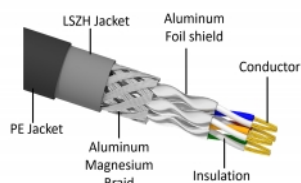

Pachetul contine

- Cablu Patch

Imagini