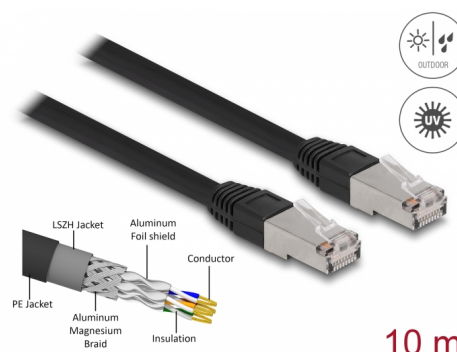

# Delock Cablu de rețea RJ45 Cat.6A S/FTP PE exterior, 10 m, negru

## Descriere scurta

Acest cablu de rețea de la Delock este folosit pentru a conecta diferite echipamente de rețea, cum ar fi un patch panel sau un comutator.

### Cu înveliș de cablu PE (polietilenă)

Cablul de rețea este ideal pentru utilizarea în aer liber și oferă o rezistență sporită la lumină UV, frig, căldură, umiditate și coroziune.

10 m

**Nr. 80130**

EAN: 4043619801305

## Specification

- Conectori:
  - 1 x RJ45 tată
  - 1 x RJ45 tată
- Conectat 1:1
- Specificație Cat.6A
- Ecranat (S/FTP)
- LSZH (fără halogen)
- Temperatura mediului: -20 °C ~ 60 °C
- Grosime cablu: 26 AWG
- Diametru cablu: ca. 7,0 mm
- Material pentru aliajul cablului: PE + LSZH
- Culoare: negru
- Lungime: aprox. 10 m