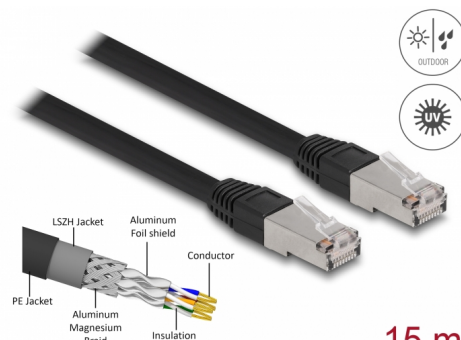

Delock Síťový kabel RJ45, Cat. 6A S/FTP PE, venkovní, 15 m, černý

Popis

Tento síťový kabel od Delocku může být použit pro připojení různých síťových zařízení, např. NIC ke switchi nebo patch panelu. Šroubky konektoru zabezpečí spojení a zabrání náhodnému odpojení kabelu.

S polyetylenovým (PE) kabelovým opláštěním

Tento síťový kabel je ideální k použití venku a nabízí zvýšenou odolnost proti ultrafialovému záření, chladu, horku, vlhkosti a korozi.

15 m

Číslo produktu 80131

EAN: 4043619801312

Země původu: China

Balení: Plastová taška se zipem

Specifikace

- Konektor:
 - 1 x RJ45 samec
 - 1 x RJ45 samec
- 1:1 spojení
- Cat.6A specifikace
- Stíněný (S/FTP)
- LSZH (bez halogenů)
- Teplota prostředí: -20 °C ~ 60 °C
- Průřez kabelu: 26 AWG
- Průměr kabelu: cca. 7,0 mm
- Materiál obalu kabelu: PE + LSZH
- Barva: černá
- Délka: cca. 15 m

Konektor 1:	1 x RJ45 samec
Konektor 2:	1 x RJ45 samec

Technical characteristics

Provozní teplota:	-20 °C ~ 60 °C
-------------------	----------------

Physical characteristics

Conductor gauge:	26 AWG
Shielding:	S/FTP
Délka:	15 m
Barva:	černá
Cable jacket material:	PE + LSZH