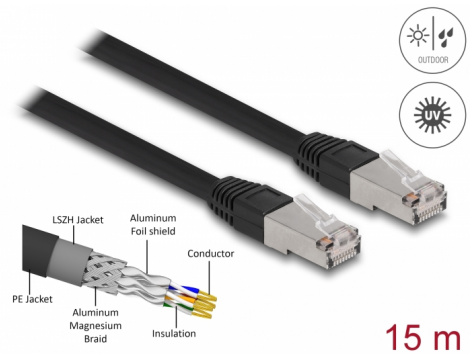

Delock Καλώδιο Δικτύου RJ45 Cat.6A S/FTP PE Εξωτερικού χώρου 15 μ. μαύρο

Περιγραφή

Αυτό το καλώδιο δικτύου της Delock μπορεί να χρησιμοποιηθεί για σύνδεση διαφορετικών συσκευών σε δίκτυο, π.χ. ένα NIC σε ένα πίνακα βυσμάτων ή συνδέσεων.

Με κάλυμμα καλωδίου PE (Πολυαιθυλένιο)

Το καλώδιο δικτύου είναι ιδανικό για εξωτερική χρήση και προσφέρει αυξημένη αντοχή στο ηλιακό φως UV, το κρύο, τη ζέστη, την υγρασία και τη διάβρωση.

15 m

Αρ. προϊόντος 80131

EAN: 4043619801312

Χώρα προέλευσης: China

Συσκευασία: Τσαντάκι με φερμουάρ

Προδιαγραφές

- Συνδετήρας:
 - 1 x αρσενικό RJ45
 - 1 x αρσενικό RJ45
- 1:1 συνδέθηκε
- Προδιαγραφές Cat.6A
- Θωρακισμένο (S/FTP)
- LSZH (δεν περιέχει αλογόνο)
- Θερμοκρασία περιβάλλοντος: -20 °C ~ 60 °C
- Μετρητής καλωδίου: 26 AWG
- Διάμετρος καλωδίου: περίπου 7,0 mm
- Υλικό υποδοχής καλωδίου: PE + LSZH
- Χρώμα: μαύρο
- Μήκος: περ. 15 m

Συνδετήρας 1:	1 x αρσενικό RJ45
Συνδετήρας 2:	1 x αρσενικό RJ45

Technical characteristics

Θερμοκρασία λειτουργίας:	-20 °C ~ 60 °C
--------------------------	----------------

Physical characteristics

Conductor gauge:	26 AWG
Shielding:	S/FTP
Μήκος:	15 m
Χρώμα:	μαύρο
Cable jacket material:	PE + LSZH