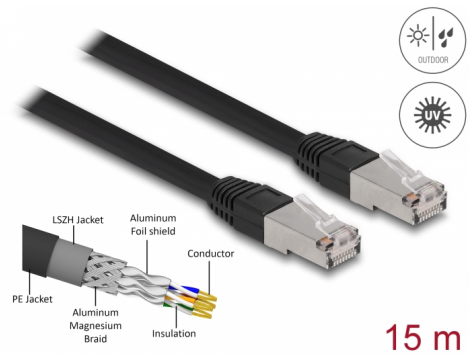

Delock Καλώδιο Δικτύου RJ45 Cat.6A S/FTP PE Εξωτερικού χώρου 15 μ. μαύρο

Περιγραφή

Αυτό το καλώδιο δικτύου της Delock μπορεί να χρησιμοποιηθεί για σύνδεση διαφορετικών συσκευών σε δίκτυο, π.χ. ένα NIC σε ένα πίνακα βυσμάτων ή συνδέσεων.

Με κάλυμμα καλωδίου PE (Πολυαιθυλένιο)

Το καλώδιο δικτύου είναι ιδανικό για εξωτερική χρήση και προσφέρει αυξημένη αντοχή στο ηλιακό φως UV, το κρύο, τη ζέστη, την υγρασία και τη διάβρωση.

15 m

Αρ. προϊόντος 80131

EAN: 4043619801312

Χώρα προέλευσης: China

Συσκευασία: Τσαντάκι με φερμουάρ

Χαρακτηριστικά

- Συνδετήρας:
 - 1 x αρσενικό RJ45
 - 1 x αρσενικό RJ45
- 1:1 συνδέθηκε
- Προδιαγραφές Cat.6A
- Θωρακισμένο (S/FTP)
- LSZH (δεν περιέχει αλογόνο)
- Θερμοκρασία περιβάλλοντος: -20 °C ~ 60 °C
- Μετρητής καλωδίου: 26 AWG
- Διάμετρος καλωδίου: περίπου 7,0 mm
- Υλικό υποδοχής καλωδίου: PE + LSZH
- Χρώμα: μαύρο
- Μήκος: περ. 15 m

Συνδετήρας 1:	1 x αρσενικό RJ45
Συνδετήρας 2:	1 x αρσενικό RJ45

Technical characteristics

Θερμοκρασία λειτουργίας:	-20 °C ~ 60 °C
--------------------------	----------------

Physical characteristics

Conductor gauge:	26 AWG
Shielding:	S/FTP
Μήκος:	15 m
Χρώμα:	μαύρο
Cable jacket material:	PE + LSZH