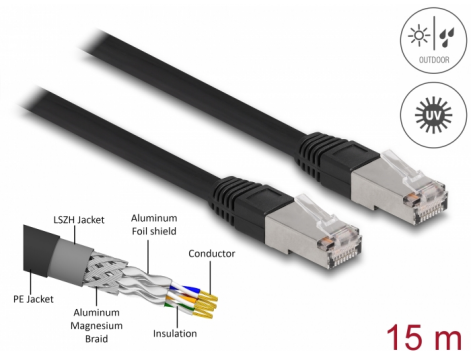

Delock Cavo di rete RJ45 Cat.6A S/FTP PE Outdoor da 15 m nero

Descrizione

Questo cavo di rete Delock può essere utilizzato per collegare diverse periferiche di rete, ad esempio una scheda di interfaccia di rete o uno switch o un patch panel.

Con guaina in PE (polietilene)

Il cavo di rete è ideale per uso esterno e offre una maggiore resistenza ai raggi UV, al freddo, al calore, all'umidità e alla corrosione.

15 m

Articolo n. 80131

EAN: 4043619801312

Paese di origine: China

Pacchetto: Sacchetto in plastica con cerniera

Specifiche

- Connettori:
 - 1 x RJ45 maschio
 - 1 x RJ45 maschio
- Collegamento 1:1
- Specifica Cat.6A
- Schermato (S/FTP)
- LSZH (senza alogeni)
- Temperatura ambientale: -20 °C ~ 60 °C
- Sezione dei cavi: 26 AWG
- Diametro cavo: ca. 7,0 mm
- Materiale del rivestimento del cavo: PE + LSZH
- Colore: nero
- Lunghezza: ca. 15 m

Connettore 1:	1 x RJ45 maschio
Connettore 2:	1 x RJ45 maschio

Technical characteristics

Temperatura di esercizio:	-20 °C ~ 60 °C
---------------------------	----------------

Physical characteristics

Conductor gauge:	26 AWG
Shielding:	S/FTP
Lunghezza:	15 m
Colour:	nero
Cable jacket material:	PE + LSZH