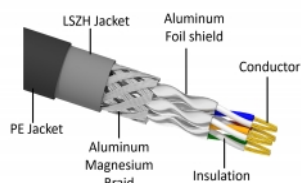

Delock Cavo di rete RJ45 Cat.6A S/FTP PE Outdoor da 15 m nero

Descrizione

Questo cavo di rete Delock può essere utilizzato per collegare diverse periferiche di rete, ad esempio una scheda di interfaccia di rete o uno switch o un patch panel.

Con guaina in PE (polietilene)

Il cavo di rete è ideale per uso esterno e offre una maggiore resistenza ai raggi UV, al freddo, al calore, all'umidità e alla corrosione.

15 m

Articolo n. 80131

EAN: 4043619801312

Paese di origine: China

Pacchetto: Sacchetto in plastica con cerniera

Specifiche

- Connettori:
 - 1 x RJ45 maschio
 - 1 x RJ45 maschio
- Collegamento 1:1
- Specifica Cat.6A
- Schermato (S/FTP)
- LSZH (senza alogeni)
- Temperatura ambientale: -20 °C ~ 60 °C
- Sezione dei cavi: 26 AWG
- Diametro cavo: ca. 7,0 mm
- Materiale del rivestimento del cavo: PE + LSZH
- Colore: nero
- Lunghezza: ca. 15 m

Requisiti di sistema

- Un porta RJ45 femmina disponibile

Contenuto della confezione

- Cavo patch

Immagini

General

Specification:	Cat. 6A
----------------	---------

Interface