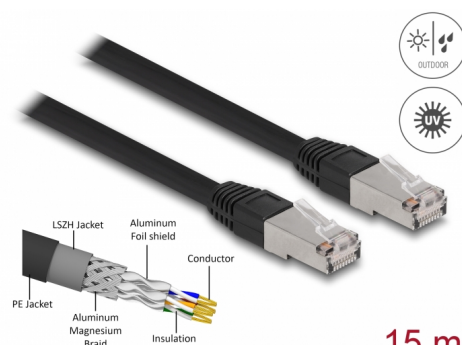

Delock Cavo di rete RJ45 Cat.6A S/FTP PE Outdoor da 15 m nero

Descrizione

Questo cavo di rete Delock può essere utilizzato per collegare diverse periferiche di rete, ad esempio una scheda di interfaccia di rete o uno switch o un patch panel.

Con guaina in PE (polietilene)

Il cavo di rete è ideale per uso esterno e offre una maggiore resistenza ai raggi UV, al freddo, al calore, all'umidità e alla corrosione.

15 m

Articolo n. 80131

EAN: 4043619801312

Paese di origine: China

Pacchetto: Sacchetto in plastica con cerniera

Dettagli tecnici

- Connettori:
 - 1 x RJ45 maschio
 - 1 x RJ45 maschio
- Collegamento 1:1
- Specifica Cat.6A
- Schermato (S/FTP)
- LSZH (senza alogeni)
- Temperatura ambientale: -20 °C ~ 60 °C
- Sezione dei cavi: 26 AWG
- Diametro cavo: ca. 7,0 mm
- Materiale del rivestimento del cavo: PE + LSZH
- Colore: nero
- Lunghezza: ca. 15 m

Connettore 1:	1 x RJ45 maschio
Connettore 2:	1 x RJ45 maschio

Technical characteristics

Temperatura di esercizio:	-20 °C ~ 60 °C
---------------------------	----------------

Physical characteristics

Conductor gauge:	26 AWG
Shielding:	S/FTP
Lunghezza:	15 m
Colour:	nero
Cable jacket material:	PE + LSZH