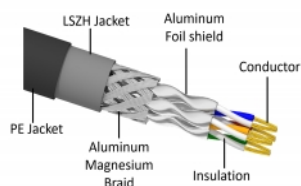

Delock Cablu de rețea RJ45 Cat.6A S/FTP PE exterior, 15 m, negru

Descriere scurta

Acest cablu de rețea de la Delock este folosit pentru a conecta diferite echipamente de rețea, cum ar fi un patch panel sau un comutator.

Cu înveliș de cablu PE (polietilenă)

Cablul de rețea este ideal pentru utilizarea în aer liber și oferă o rezistență sporită la lumină UV, frig, căldură, umiditate și coroziune.

15 m

Nr. 80131

EAN: 4043619801312

Țara de origine: China

Pachet: Pungă din plastic
cu închidere tip fermoar

Specification

- Conectori:
 - 1 x RJ45 tată
 - 1 x RJ45 tată
- Conectat 1:1
- Specificație Cat.6A
- Ecranat (S/FTP)
- LSZH (fără halogen)
- Temperatura mediului: -20 °C ~ 60 °C
- Grosime cablu: 26 AWG
- Diametru cablu: ca. 7,0 mm
- Material pentru aliajul cablului: PE + LSZH
- Culoare: negru
- Lungime: aprox. 15 m

Cerinte de sistem

- Un port RJ45 mamă disponibil

Pachetul contine

- Cablu Patch

Imagini

General

Specification:	Cat. 6A
----------------	---------

Interface