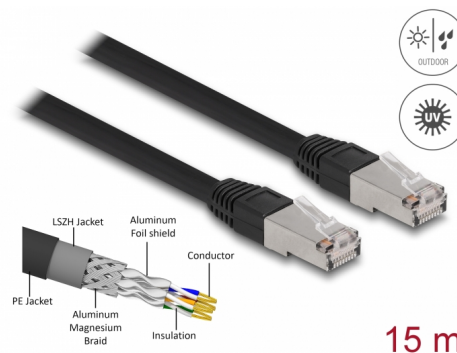

# Delock Cablu de rețea RJ45 Cat.6A S/FTP PE exterior, 15 m, negru

## Descriere scurta

Acest cablu de rețea de la Delock este folosit pentru a conecta diferite echipamente de rețea, cum ar fi un patch panel sau un comutator.

### Cu înveliș de cablu PE (polietilenă)

Cablul de rețea este ideal pentru utilizarea în aer liber și oferă o rezistență sporită la lumină UV, frig, căldură, umiditate și coroziune.

15 m

**Nr. 80131**

EAN: 4043619801312

## Detalii tehnice

- Conectori:
  - 1 x RJ45 tată
  - 1 x RJ45 tată
- Conectat 1:1
- Specificație Cat.6A
- Ecranat (S/FTP)
- LSZH (fără halogen)
- Temperatura mediului: -20 °C ~ 60 °C
- Grosime cablu: 26 AWG
- Diametru cablu: ca. 7,0 mm
- Material pentru aliajul cablului: PE + LSZH
- Culoare: negru
- Lungime: aprox. 15 m