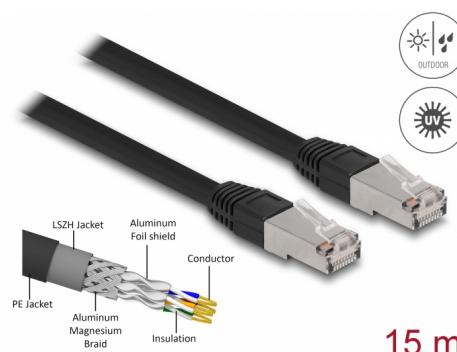

Delock Cablu de rețea RJ45 Cat.6A S/FTP PE exterior, 15 m, negru

Descriere scurta

Acest cablu de rețea de la Delock este folosit pentru a conecta diferite echipamente de rețea, cum ar fi un patch panel sau un comutator.

Cu înveliș de cablu PE (polietilenă)

Cablul de rețea este ideal pentru utilizarea în aer liber și oferă o rezistență sporită la lumină UV, frig, căldură, umiditate și coroziune.

15 m

Nr. 80131

EAN: 4043619801312

Țara de origine: China

Pachet: Pungă din plastic
cu închidere tip fermoar

Specification

- Conectori:
 - 1 x RJ45 tată
 - 1 x RJ45 tată
- Conectat 1:1
- Specificație Cat.6A
- Ecranat (S/FTP)
- LSZH (fără halogen)
- Temperatura mediului: -20 °C ~ 60 °C
- Grosime cablu: 26 AWG
- Diametru cablu: ca. 7,0 mm
- Material pentru aliajul cablului: PE + LSZH
- Culoare: negru
- Lungime: aprox. 15 m

Conector 1:	1 x RJ45 tată
Conector 2:	1 x RJ45 tată

Technical characteristics

Temperatură în stare de funcționare:	-20 °C ~ 60 °C
--------------------------------------	----------------

Physical characteristics