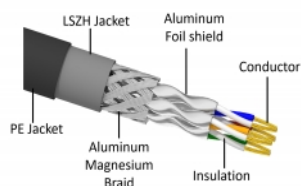

Pachetul contine

- Cablu Patch

Imagini