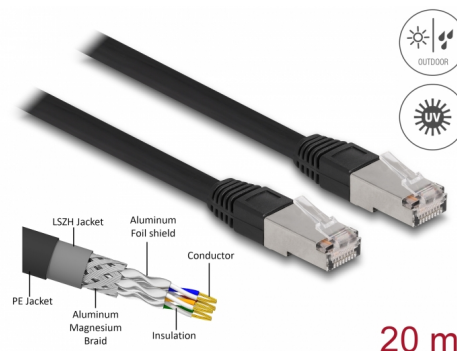

# Delock Síťový kabel RJ45, Cat. 6A S/FTP PE, venkovní, 20 m, černý

## Popis

Tento síťový kabel od Delocku může být použit pro připojení různých síťových zařízení, např. NIC ke switchi nebo patch panelu. Šroubky konektoru zabezpečí spojení a zabrání náhodnému odpojení kabelu.

### S polyetylenovým (PE) kabelovým opláštěním

Tento síťový kabel je ideální k použití venku a nabízí zvýšenou odolnost proti ultrafialovému záření, chladu, horku, vlhkosti a korozi.

20 m

**Číslo produktu 80132**

## Specifikace

- Konektor:
  - 1 x RJ45 samec
  - 1 x RJ45 samec
- 1:1 spojení
- Cat.6A specifikace
- Stíněný (S/FTP)
- LSZH (bez halogenů)
- Teplota prostředí: -20 °C ~ 60 °C
- Průřez kabelu: 26 AWG
- Průměr kabelu: cca. 7,0 mm
- Materiál obalu kabelu: PE + LSZH
- Barva: černá
- Délka: cca. 20 m