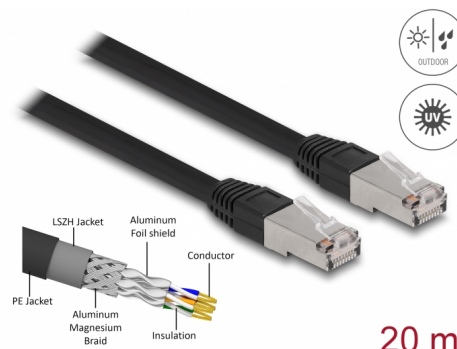

## Popis

Tento síťový kabel od Delocku může být použit pro připojení různých síťových zařízení, např. NIC ke switchi nebo patch panelu. Šroubky konektoru zabezpečí spojení a zabrání náhodnému odpojení kabelu.

### S polyetylenovým (PE) kabelovým opláštěním

Tento síťový kabel je ideální k použití venku a nabízí zvýšenou odolnost proti ultrafialovému záření, chladu, horku, vlhkosti a korozi.

20 m

**Číslo produktu 80132**

## Technické detaily

- Konektor:
  - 1 x RJ45 samec
  - 1 x RJ45 samec
- 1:1 spojení
- Cat.6A specifikace
- Stíněný (S/FTP)
- LSZH (bez halogenů)
- Teplota prostředí: -20 °C ~ 60 °C
- Průřez kabelu: 26 AWG
- Průměr kabelu: cca. 7,0 mm
- Materiál obalu kabelu: PE + LSZH
- Barva: černá
- Délka: cca. 20 m

## Physical characteristics

Conductor gauge:	26 AWG
Shielding:	S/FTP
Délka:	20 m
Barva:	černá
Cable jacket material:	PE + LSZH