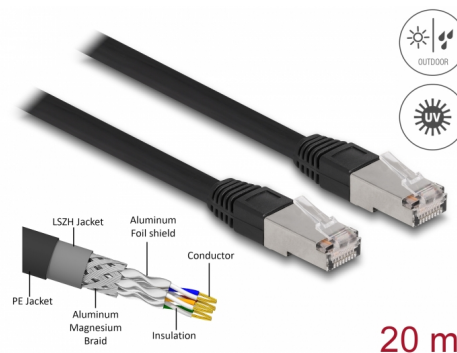

Delock Καλώδιο Δικτύου RJ45 Cat.6A S/FTP PE Εξωτερικού χώρου 20 μ. μαύρο

Περιγραφή

Αυτό το καλώδιο δικτύου της Delock μπορεί να χρησιμοποιηθεί για σύνδεση διαφορετικών συσκευών σε δίκτυο, π.χ. ένα NIC σε ένα πίνακα βυσμάτων ή συνδέσεων.

Με κάλυμμα καλωδίου PE (Πολυαιθυλένιο)

Το καλώδιο δικτύου είναι ιδανικό για εξωτερική χρήση και προσφέρει αυξημένη αντοχή στο ηλιακό φως UV, το κρύο, τη ζέστη, την υγρασία και τη διάβρωση.

20 m

Αρ. προϊόντος 80132

EAN: 4043619801329

Χώρα προέλευσης: China

Συσκευασία: Τσαντάκι με φερμουάρ

Προδιαγραφές

- Συνδετήρας:
 - 1 x αρσενικό RJ45
 - 1 x αρσενικό RJ45
- 1:1 συνδέθηκε
- Προδιαγραφές Cat.6A
- Θωρακισμένο (S/FTP)
- LSZH (δεν περιέχει αλογόνο)
- Θερμοκρασία περιβάλλοντος: -20 °C ~ 60 °C
- Μετρητής καλωδίου: 26 AWG
- Διάμετρος καλωδίου: περίπου 7,0 mm
- Υλικό υποδοχής καλωδίου: PE + LSZH
- Χρώμα: μαύρο
- Μήκος: περ. 20 m

Συνδετήρας 1:	1 x αρσενικό RJ45
Συνδετήρας 2:	1 x αρσενικό RJ45

Technical characteristics

Θερμοκρασία λειτουργίας:	-20 °C ~ 60 °C
--------------------------	----------------

Physical characteristics

Conductor gauge:	26 AWG
Shielding:	S/FTP
Μήκος:	20 m
Χρώμα:	μαύρο
Cable jacket material:	PE + LSZH