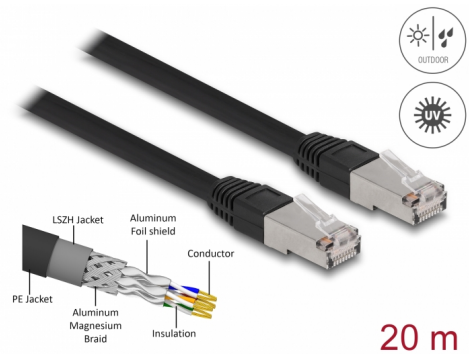

# Delock Καλώδιο Δικτύου RJ45 Cat.6A S/FTP PE Εξωτερικού χώρου 20 μ. μαύρο

## Περιγραφή

Αυτό το καλώδιο δικτύου της Delock μπορεί να χρησιμοποιηθεί για σύνδεση διαφορετικών συσκευών σε δίκτυο, π.χ. ένα NIC σε ένα πίνακα βυσμάτων ή συνδέσεων.

### Με κάλυμμα καλωδίου PE (Πολυαιθυλένιο)

Το καλώδιο δικτύου είναι ιδανικό για εξωτερική χρήση και προσφέρει αυξημένη αντοχή στο ηλιακό φως UV, το κρύο, τη ζέστη, την υγρασία και τη διάβρωση.

20 m

## Χαρακτηριστικά

- Συνδετήρας:
  - 1 x αρσενικό RJ45
  - 1 x αρσενικό RJ45
- 1:1 συνδέθηκε
- Προδιαγραφές Cat.6A
- Θωρακισμένο (S/FTP)
- LSZH (δεν περιέχει αλογόνο)
- Θερμοκρασία περιβάλλοντος: -20 °C ~ 60 °C
- Μετρητής καλωδίου: 26 AWG
- Διάμετρος καλωδίου: περίπου 7,0 mm
- Υλικό υποδοχής καλωδίου: PE + LSZH
- Χρώμα: μαύρο
- Μήκος: περ. 20 m