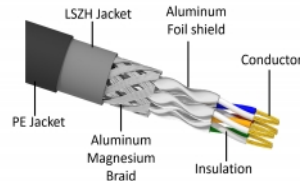

Περιεχόμενα συσκευασίας

- Καλώδιο προσωρινής σύνδεσης

Εικόνες