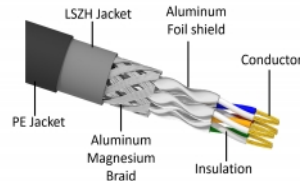

Delock Καλώδιο Δικτύου RJ45 Cat.6A S/FTP PE Εξωτερικού χώρου 20 μ. μαύρο

Περιγραφή

Αυτό το καλώδιο δικτύου της Delock μπορεί να χρησιμοποιηθεί για σύνδεση διαφορετικών συσκευών σε δίκτυο, π.χ. ένα NIC σε ένα πίνακα βυσμάτων ή συνδέσεων.

EAN: 4043619801329

Χώρα προέλευσης: China

Συσκευασία: Τσαντάκι με φερμουάρ

Προδιαγραφές

- Συνδετήρας:
 - 1 x αρσενικό RJ45
 - 1 x αρσενικό RJ45
- 1:1 συνδέθηκε
- Προδιαγραφές Cat.6A
- Θωρακισμένο (S/FTP)
- LSZH (δεν περιέχει αλογόνο)
- Θερμοκρασία περιβάλλοντος: -20 °C ~ 60 °C
- Μετρητής καλωδίου: 26 AWG
- Διάμετρος καλωδίου: περίπου 7,0 mm
- Υλικό υποδοχής καλωδίου: PE + LSZH
- Χρώμα: μαύρο
- Μήκος: περ. 20 m

Απαιτήσεις συστήματος

- Μία ελεύθερη θηλυκή θύρα RJ45

Περιεχόμενα συσκευασίας

- Καλώδιο προσωρινής σύνδεσης

Εικόνες

General

Προδιαγραφές:	Cat. 6A
---------------	---------

Interface

Συνδετήρας 1:	1 x αρσενικό RJ45
Συνδετήρας 2:	1 x αρσενικό RJ45

Technical characteristics

Θερμοκρασία λειτουργίας:	-20 °C ~ 60 °C
--------------------------	----------------

Physical characteristics

Conductor gauge:	26 AWG
Shielding:	S/FTP
Μήκος:	20 m
Χρώμα:	μαύρο
Cable jacket material:	PE + LSZH