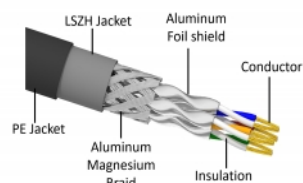

Delock Cavo di rete RJ45 Cat.6A S/FTP PE Outdoor da 20 m nero

Descrizione

Questo cavo di rete Delock può essere utilizzato per collegare diverse periferiche di rete, ad esempio una scheda di interfaccia di rete o uno switch o un patch panel.

Con guaina in PE (polietilene)

Il cavo di rete è ideale per uso esterno e offre una maggiore resistenza ai raggi UV, al freddo, al calore, all'umidità e alla corrosione.

20 m

Articolo n. 80132

EAN: 4043619801329

Paese di origine: China

Pacchetto: Sacchetto in plastica con cerniera

Dettagli tecnici

- Connettori:
 - 1 x RJ45 maschio
 - 1 x RJ45 maschio
- Collegamento 1:1
- Specifica Cat.6A
- Schermato (S/FTP)
- LSZH (senza alogeni)
- Temperatura ambientale: -20 °C ~ 60 °C
- Sezione dei cavi: 26 AWG
- Diametro cavo: ca. 7,0 mm
- Materiale del rivestimento del cavo: PE + LSZH
- Colore: nero
- Lunghezza: ca. 20 m

Requisiti di sistema

- Un porta RJ45 femmina disponibile

Contenuto della confezione

- Cavo patch

Immagini

General

Specification:	Cat. 6A
----------------	---------

Interface