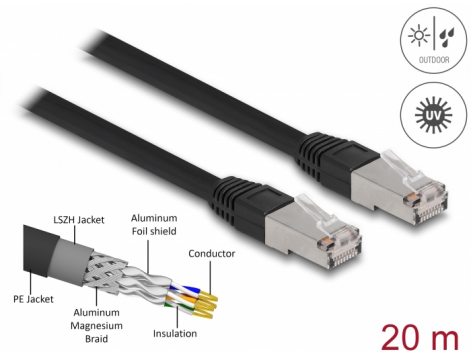

Delock Cavo di rete RJ45 Cat.6A S/FTP PE Outdoor da 20 m nero

Descrizione

Questo cavo di rete Delock può essere utilizzato per collegare diverse periferiche di rete, ad esempio una scheda di interfaccia di rete o uno switch o un patch panel.

Con guaina in PE (polietilene)

Il cavo di rete è ideale per uso esterno e offre una maggiore resistenza ai raggi UV, al freddo, al calore, all'umidità e alla corrosione.

20 m

Articolo n. 80132

EAN: 4043619801329

Paese di origine: China

Pacchetto: Sacchetto in plastica con cerniera

Specifiche

- Connettori:
 - 1 x RJ45 maschio
 - 1 x RJ45 maschio
- Collegamento 1:1
- Specifica Cat.6A
- Schermato (S/FTP)
- LSZH (senza alogeni)
- Temperatura ambientale: -20 °C ~ 60 °C
- Sezione dei cavi: 26 AWG
- Diametro cavo: ca. 7,0 mm
- Materiale del rivestimento del cavo: PE + LSZH
- Colore: nero
- Lunghezza: ca. 20 m

Connettore 1:	1 x RJ45 maschio
Connettore 2:	1 x RJ45 maschio

Technical characteristics

Temperatura di esercizio:	-20 °C ~ 60 °C
---------------------------	----------------

Physical characteristics

Conductor gauge:	26 AWG
Shielding:	S/FTP
Lunghezza:	20 m
Colour:	nero
Cable jacket material:	PE + LSZH