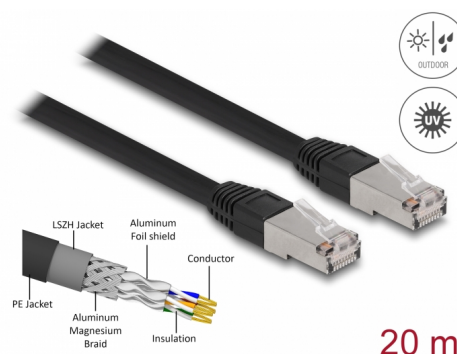

Delock Cavo di rete RJ45 Cat.6A S/FTP PE Outdoor da 20 m nero

Descrizione

Questo cavo di rete Delock può essere utilizzato per collegare diverse periferiche di rete, ad esempio una scheda di interfaccia di rete o uno switch o un patch panel.

Con guaina in PE (polietilene)

Il cavo di rete è ideale per uso esterno e offre una maggiore resistenza ai raggi UV, al freddo, al calore, all'umidità e alla corrosione.

20 m

Articolo n. 80132

EAN: 4043619801329

Paese di origine: China

Pacchetto: Sacchetto in plastica con cerniera

Dettagli tecnici

- Connettori:
 - 1 x RJ45 maschio
 - 1 x RJ45 maschio
- Collegamento 1:1
- Specifica Cat.6A
- Schermato (S/FTP)
- LSZH (senza alogeni)
- Temperatura ambientale: -20 °C ~ 60 °C
- Sezione dei cavi: 26 AWG
- Diametro cavo: ca. 7,0 mm
- Materiale del rivestimento del cavo: PE + LSZH
- Colore: nero
- Lunghezza: ca. 20 m

Connettore 1:	1 x RJ45 maschio
Connettore 2:	1 x RJ45 maschio

Technical characteristics

Temperatura di esercizio:	-20 °C ~ 60 °C
---------------------------	----------------

Physical characteristics

Conductor gauge:	26 AWG
Shielding:	S/FTP
Lunghezza:	20 m
Colour:	nero
Cable jacket material:	PE + LSZH