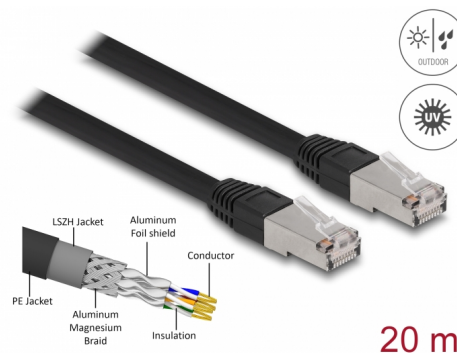

Delock Cablu de rețea RJ45 Cat.6A S/FTP PE exterior, 20 m, negru

Descriere scurta

Acest cablu de rețea de la Delock este folosit pentru a conecta diferite echipamente de rețea, cum ar fi un patch panel sau un comutator.

Cu înveliș de cablu PE (polietilenă)

Cablul de rețea este ideal pentru utilizarea în aer liber și oferă o rezistență sporită la lumină UV, frig, căldură, umiditate și coroziune.

20 m

Nr. 80132

EAN: 4043619801329

Țara de origine: China

Pachet: Pungă din plastic
cu închidere tip fermoar

Specification

- Conectori:
 - 1 x RJ45 tată
 - 1 x RJ45 tată
- Conectat 1:1
- Specificație Cat.6A
- Ecranat (S/FTP)
- LSZH (fără halogen)
- Temperatura mediului: -20 °C ~ 60 °C
- Grosime cablu: 26 AWG
- Diametru cablu: ca. 7,0 mm
- Material pentru aliajul cablului: PE + LSZH
- Culoare: negru
- Lungime: aprox. 20 m

Conector 1:	1 x RJ45 tată
Conector 2:	1 x RJ45 tată

Technical characteristics

Temperatură în stare de funcționare:	-20 °C ~ 60 °C
--------------------------------------	----------------

Physical characteristics