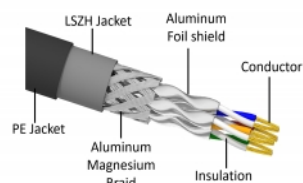

Pachetul contine

- Cablu Patch

Imagini