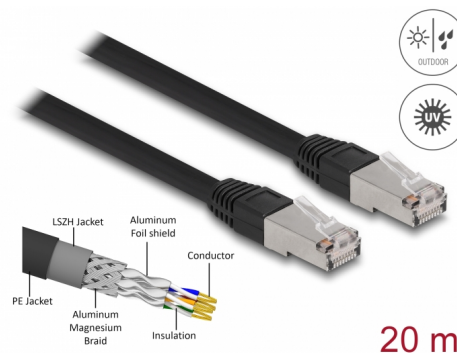

# Delock Cablu de rețea RJ45 Cat.6A S/FTP PE exterior, 20 m, negru

## Descriere scurta

Acest cablu de rețea de la Delock este folosit pentru a conecta diferite echipamente de rețea, cum ar fi un patch panel sau un comutator.

### Cu înveliș de cablu PE (polietilenă)

Cablul de rețea este ideal pentru utilizarea în aer liber și oferă o rezistență sporită la lumină UV, frig, căldură, umiditate și coroziune.

**Nr. 80132**

EAN: 4043619801329

## Detalii tehnice

- Conectori:
  - 1 x RJ45 tată
  - 1 x RJ45 tată
- Conectat 1:1
- Specificație Cat.6A
- Ecranat (S/FTP)
- LSZH (fără halogen)
- Temperatura mediului: -20 °C ~ 60 °C
- Grosime cablu: 26 AWG
- Diametru cablu: ca. 7,0 mm
- Material pentru aliajul cablului: PE + LSZH
- Culoare: negru
- Lungime: aprox. 20 m