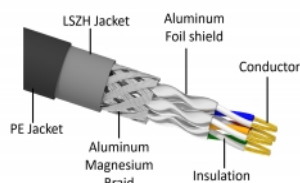

Delock Cablu de rețea RJ45 Cat.6A S/FTP PE exterior, 20 m, negru

Descriere scurta

Acest cablu de rețea de la Delock este folosit pentru a conecta diferite echipamente de rețea, cum ar fi un patch panel sau un comutator.

Cu înveliș de cablu PE (polietilenă)

Cablul de rețea este ideal pentru utilizarea în aer liber și oferă o rezistență sporită la lumină UV, frig, căldură, umiditate și coroziune.

20 m

Nr. 80132

EAN: 4043619801329

Țara de origine: China

Pachet: Pungă din plastic
cu închidere tip fermoar

Specification

- Conectori:
 - 1 x RJ45 tată
 - 1 x RJ45 tată
- Conectat 1:1
- Specificație Cat.6A
- Ecranat (S/FTP)
- LSZH (fără halogen)
- Temperatura mediului: -20 °C ~ 60 °C
- Grosime cablu: 26 AWG
- Diametru cablu: ca. 7,0 mm
- Material pentru aliajul cablului: PE + LSZH
- Culoare: negru
- Lungime: aprox. 20 m

Cerinte de sistem

- Un port RJ45 mamă disponibil

Pachetul contine

- Cablu Patch

Imagini

General

Specification:	Cat. 6A
----------------	---------

Interface