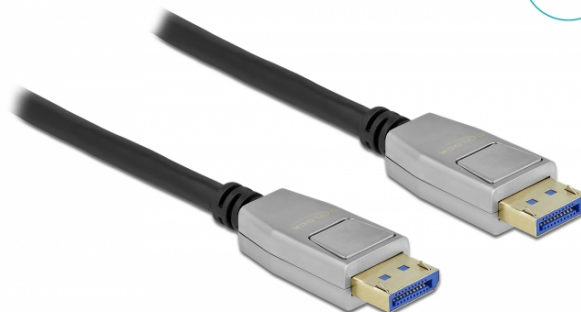

Delock Cavo DisplayPort 10K 60 Hz 54 Gbps 1 m

Descrizione

Questo cavo Delock è utilizzato per collegare dispositivi con interfaccia DisplayPort, come monitor o TV a un PC o computer portatile.

Risoluzione 10K e supporto HDR

1 m

Specifiche

- Connettori:
 - 1 x DisplayPort maschio >
 - 1 x DisplayPort maschio
- DisplayPort 2.0 specifica
- Retrocompatibile con DisplayPort 1.4, 1.3, 1.2 e 1.1
- Pin 20 non è collegato
- Connettore con custodia in metallo
- Sezione dei cavi: 28 AWG
- Diametro cavo: ca. 7 mm
- Conduttore in rame
- Cavo a schermatura tripla
- Contatti dorati
- Fine connettore: dorato
- Trasferimento di segnali audio e video
- Velocità di trasferimento dati fino a 54 Gbps
- Risoluzione fino a:
 - Display con supporto DSC: 10240 x 4320 @ 60 Hz
 - Display senza DSC supporto: 10240 x 4320 @ 30 Hz
 - (a seconda del sistema e dell'hardware collegato)
- Supporta Display Stream Compression 1.2a (DSC)
- Supporta HDR10
- Supporta HDCP 1.4 e 2.3
- Supporta UHBR 13.5 (13,5 Gbps / Lane) velocità dei dati
- Fino a 32 canali audio per diffusori
- Fino a 1536 kHz di frequenza di campionamento audio
- Supporta il campionamento del colore in formato 4:4:4, 4:2:2 e 4:2:0
- Colore: nero
- Lunghezza con connettori: ca. 1 m

Immagini

General	
Specification:	HDCP 1.4 HDR10 HDCP 2.3
Interface	
Connettore 1:	1 x DisplayPort maschio
Connettore 2:	1 x DisplayPort maschio
Technical characteristics	
Data transfer rate:	fino a 54 Gbps
Maximum screen resolution:	10240 x 4320 @ 60 Hz
Physical characteristics	
Materiale custodia:	metallo
Cable diameter:	7 mm
Connector finishing:	dorato
Pin finishing:	gold-plated
Conductor material:	copper
Conductor gauge:	28 AWG
Shielding:	triple
Lunghezza:	1 m
Colour:	nero