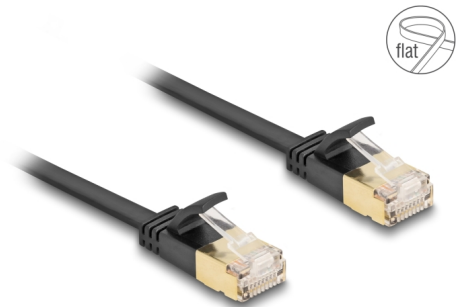

# Delock RJ45 Καλώδιο Δικτύου Cat.6A αρσενικό προς αρσενικό με ισχυρό κλείδωμα και Cat.7 χοντρό πεπλατυσμένο καλώδιο U/FTP 1 μ. σε μαύρο χρώμα

## Περιγραφή

Αυτό το καλώδιο δικτύου της Delock μπορεί να χρησιμοποιηθεί για σύνδεση διαφορετικών συσκευών σε δίκτυο, π.χ. ένα NIC σε ένα πίνακα βυσμάτων ή συνδέσεων.

### Υπέρ εύκαμπτο και επίπεδο

Το καλώδιο RJ45 είναι ιδανικό για τοποθέτηση κάτω από χαλιά, δάπεδα ή πίσω από ταπετσαρίες. Το υλικό του περιβλήματος του καλωδίου είναι εύκαμπτο και κάνει το καλώδιο πολύ ανθεκτικό σε καταπόνηση.

### Με ισχυρό κλείστρο

Η ισχυρή υποδοχή RJ45 είναι ιδανική για βιομηχανικές εφαρμογές όπου οι υποδοχές πρέπει να συνδέονται και να αποσυνδέονται τακτικά. Συγκριτικά με τις συμβατικές υποδοχές, η βιομηχανική υποδοχή μπορεί να συνδεθεί και να αποσυνδεθεί έως και 2.000 φορές χωρίς να καμφθεί ή να σπάσει το κλείστρο κλεισίματος.