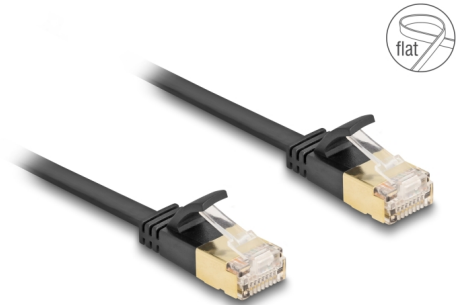

Delock RJ45 Καλώδιο Δικτύου Cat.6A αρσενικό προς αρσενικό με ισχυρό κλείδωμα και Cat.7 χοντρό πεπλατυσμένο καλώδιο U/FTP 1 μ. σε μαύρο χρώμα

Περιγραφή

Αυτό το καλώδιο δικτύου της Delock μπορεί να χρησιμοποιηθεί για σύνδεση διαφορετικών συσκευών σε δίκτυο, π.χ. ένα NIC σε ένα πίνακα βυσμάτων ή συνδέσεων.

Υπέρ εύκαμπτο και επίπεδο

Το καλώδιο RJ45 είναι ιδανικό για τοποθέτηση κάτω από χαλιά, δάπεδα ή πίσω από ταπετσαρίες. Το υλικό του περιβλήματος του καλωδίου είναι εύκαμπτο και κάνει το καλώδιο πολύ ανθεκτικό σε καταπόνηση.

Με ισχυρό κλείστρο

Η ισχυρή υποδοχή RJ45 είναι ιδανική για βιομηχανικές εφαρμογές όπου οι υποδοχές πρέπει να συνδέονται και να αποσυνδέονται τακτικά. Συγκριτικά με τις συμβατικές υποδοχές, η βιομηχανική υποδοχή μπορεί να συνδεθεί και να αποσυνδεθεί έως και 2.000 φορές χωρίς να καμφθεί ή να σπάσει το κλείστρο κλεισίματος.

1 m

Αρ. προϊόντος 80345

EAN: 4043619803453

Χώρα προέλευσης: China

Συσκευασία: Τσαντάκι με φερμουάρ

Προδιαγραφές

- Συνδετήρας:
 - 1 x αρσενικό RJ45 Cat.6A
 - 1 x αρσενικό RJ45 Cat.6A
- Προδιαγραφές Cat.7
- Εύρος ζώνης: 600 MHz
- Θωρακισμένο (U/FTP)
- Υποδοχή RJ45 με ισχυρό κλείστρο
- Έως και 2.000 κύκλοι υποδοχής και κάμψης
- Σύνδεσμοι επιχρυσωμένοι: 50 μ"
- Μετρητής καλωδίου: 32 AWG
- Μήκος καλωδίου: περ. 6,0 x 1,9 χιλ.
- Υλικό υποδοχής καλωδίου: PVC
- Χρώμα: μαύρο