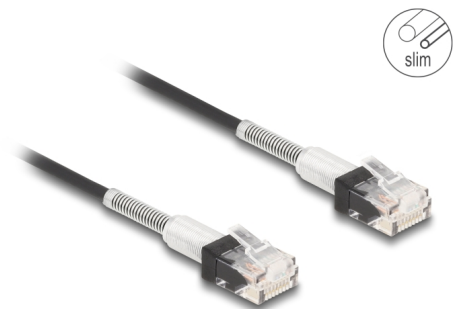

Delock RJ45 Καλώδιο Δικτύου με διπλή προστασία κάμψης Cat.6A UTP Λεπτό 1 μ. σε μαύρο χρώμα

Περιγραφή

Αυτό το καλώδιο δικτύου της Delock μπορεί να χρησιμοποιηθεί για σύνδεση διαφορετικών συσκευών σε δίκτυο, π.χ. ένα NIC σε ένα πίνακα βυσμάτων ή συνδέσεων.

Λεπτό καλώδιο σύνδεσης

Τα λεπτά καλώδια σύνδεση χαρακτηρίζονται από τη μικρή τους διάμετρο καλωδίου και επιτρέπουν μια εύκαμπτη καλωδίωση που εξοικονομά χώρο μέσα στον θάλαμο δικτύου.

Επιπρόσθετη προστασία μέσω προστασίας κύρτωσης

Εξαιτίας της διπλής ανακούφισης καταπόνησης κύρτωση, το καλώδιο είναι ασφαλές και προστατευμένο από την εκτεταμένη κύρτωση.

1 m

Αρ. προϊόντος 80389

EAN: 4043619803897

Χώρα προέλευσης: China

Συσκευασία: Τσαντάκι με φερμουάρ

Προδιαγραφές

- Συνδετήρας:
  - 1 x αρσενικό RJ45
  - 1 x αρσενικό RJ45
- Προδιαγραφές Cat.6A
- Ρυθμός μεταφοράς δεδομένων της τάξης των 10 Gbps
- Εύρος ζώνης: 500 MHz
- Έως και 2.000 κύκλοι κύρτωσης
- UTP
- Λεπτό
- Διπλή κύρτωση ανακούφισης καταπόνησης
- Μετρητής καλωδίου: 30 AWG
- Επιχρυσωμένες επαφές: 50 μ"
- Διάμετρος καλωδίου: περ. 3,0 mm
- Υλικό υποδοχής καλωδίου: LSZH (δεν περιέχει αλογόνο)
- Χρώμα: μαύρο
- Μήκος: περ. 1 m