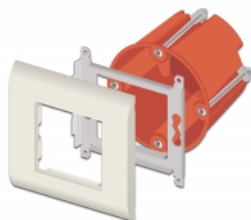

Příslušenství