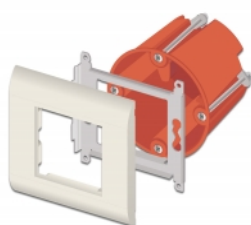

Delock Držák modulu Easy 45 s rámečkem 80 x 80 mm, bílý

Popis

Tento držák modulu s rámečkem značky Delock se používá k montáži jednoho modulu rozměrů 45 x 45 mm nebo dvou modulů rozměrů 22,5 x 45 mm.

Individuálně přizpůsobitelné příslušným potřebám

Vzhledem k odlišnostem jednotlivých modulů, lze držák modulu individuálně vybavovat a přizpůsobovat příslušným potřebám.

Vhodné pro zapuštěné krabice 60 mm

Držák modulu značky Delock lze snadno namontovat do instalační zapuštěné krabice nebo do dutinové instalační krabice, rozměru 60 mm.

Číslo produktu 81300

EAN: 4043619813001

Země původu: China

Balení: Plastová taška se zipem

Technické detaily

- Robustní kovový držák s rámečkem
- Vhodné pro standardní instalační krabici
- Výřez modulu: 45 mm x 45 mm
- Materiál: ABS
- Rozměry (DxŠxV): cca. 80 x 80 x 8 mm
- Barva: bílá

Systémové požadavky

- Volná standardní instalační krabice

Obsah balení

- Držák modulu s rámečkem

Příslušenství

General

Mounting type:	Easy 45
----------------	---------

Physical characteristics