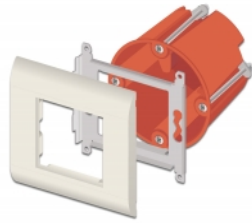

Delock Μονάδα Συγκράτησης Easy 45 με Πλαίσιο 80 x 80 χιλ. λευκό

Περιγραφή

Αυτή η μονάδα συγκράτησης με πλαίσιο της Delock χρησιμοποιείται για την τοποθέτηση μιας μονάδας με 45 x 45 χιλ. ή δύο μονάδων με 22,5 x 45 χιλ.

Η μονάδα συγκράτησης της Delock μπορεί εύκολα να τοποθετηθεί σε κυτίο καλυμμένων γραμμών των 60 χιλ. ή σε κυτίο κοιλότητας εγκατάστασης.

Αρ. προϊόντος 81300

EAN: 4043619813001

Χώρα προέλευσης: China

Συσκευασία: Τσαντάκι με φερμουάρ

Προδιαγραφές

- Ανθεκτικός μεταλλικός συγκρατητής με πλαίσιο
- Κατάλληλο για βασικό κυτίο εγκατάστασης
- Διαστάσεις μονάδας: 45 χιλ. x 45 χιλ.
- Υλικό: ABS
- Διαστάσεις (ΜxΠxΥ): περ. 80 x 80 x 8 mm
- Χρώμα: λευκό

Απαιτήσεις συστήματος

- Ένα ελεύθερο βασικό κυτίο εγκατάστασης

Περιεχόμενα συσκευασίας

- Μονάδα συγκράτησης με πλαίσιο

Εικόνες

General

Mounting type:	Easy 45
----------------	---------

Physical characteristics