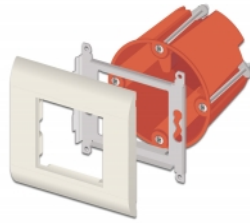

Delock Μονάδα Συγκράτησης Easy 45 με Πλαίσιο 80 x 80 χιλ. λευκό

Περιγραφή

Αυτή η μονάδα συγκράτησης με πλαίσιο της Delock χρησιμοποιείται για την τοποθέτηση μιας μονάδας με 45 x 45 χιλ. ή δύο μονάδων με 22,5 x 45 χιλ.

Η μονάδα συγκράτησης της Delock μπορεί εύκολα να τοποθετηθεί σε κυτίο καλυμμένων γραμμών των 60 χιλ. ή σε κυτίο κοιλότητας εγκατάστασης.

Αρ. προϊόντος 81300

EAN: 4043619813001

Χώρα προέλευσης: China

Συσκευασία: Τσαντάκι με φερμουάρ

Προδιαγραφές

- Ανθεκτικός μεταλλικό συγκρατητής με πλαίσιο
- Κατάλληλο για βασικό κυτίο εγκατάστασης
- Διαστάσεις μονάδας: 45 χιλ. x 45 χιλ.
- Υλικό: ABS
- Διαστάσεις (ΜxΠxΥ): περ. 80 x 80 x 8 mm
- Χρώμα: λευκό

Απαιτήσεις συστήματος

- Ένα ελεύθερο βασικό κυτίο εγκατάστασης

Περιεχόμενα συσκευασίας

- Μονάδα συγκράτησης με πλαίσιο

Εικόνες

General

Mounting type:	Easy 45
----------------	---------

Physical characteristics