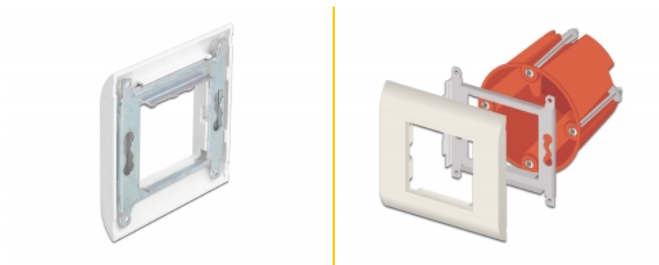

Delock Easy 45 držač modula s okvirom 80 x 80 mm bijeli

Opis

Ovaj držač modula s okvirom tvrtke Delock koristi se za montažu jednog modula s 45 x 45 mm ili dva modula s 22,5 x 45 mm.

Individualna prilagodba odgovarajućim potrebama

Zbog raznovrsnosti različitih modula držač modula može biti individualno opremljen i prilagođen odgovarajućim potrebama.

Prikladno za 60 mm kutije montirane nadžbukno

Držač modula tvrtke Delock može se lako montirati na 60 mm nadžbuknu ili šuplju instalacijsku kutiju.

Predmet br. 81300

EAN: 4043619813001

Zemlja podrijetla: China

Pakiranje: Plastična vrećica sa zip zatvaračem

Tehnički podaci

- Čvrsti metalni držač s okvirom
- Prikladno za standardne kutije za ugradnju
- Izrez modula: 45 mm x 45 mm
- Materijal: ABS
- Mjere (DxŠxV): oko 80 x 80 x 8 mm
- Boja: bijela

Preduvjeti sustava

- Besplatna standardna kutija za ugradnju

Sadržaj pakiranja

- Držač modula s okvirom

Slike

General

Mounting type:	Easy 45
----------------	---------

Physical characteristics