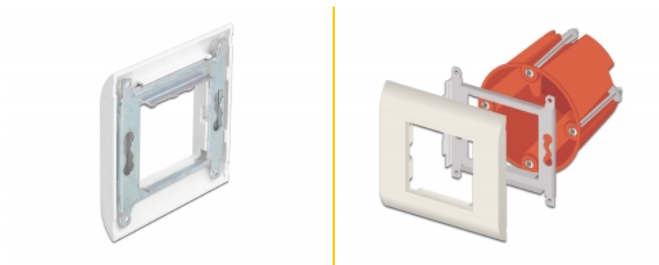

Delock Suport modul Easy 45 cu ramă 80 x 80 mm, alb

Descriere scurta

Acest suport de modul cu ramă de la Delock este utilizat pentru a monta un modul de 45 x 45 mm sau două module de 22,5 x 45 mm.

Adaptare individuală pentru nevoile respective

Datorită varietății de module diferite, suportul modulului poate fi echipat individual și adaptat nevoilor respective.

Potrivit pentru cutii de 60 mm încastate

Suportul de modul de la Delock poate fi montat cu ușurință pe o cutie încastată sau de instalare a cavității de 60 mm.

Nr. 81300

EAN: 4043619813001

Țara de origine: China

Pachet: Pungă din plastic
cu închidere tip fermoar

Specification

- Suport metalic robust cu ramă
- Potrivit pentru cutia standard de instalare
- Disjunctori modul: 45 mm x 45 mm
- Material: ABS
- Dimensiunii (LxlxÎ): aprox. 80 x 80 x 8 mm
- Culoare: alb

Cerinte de sistem

- Cutie de instalare standard

Pachetul contine

- Suport modul cu ramă

Imagini

General

| | |
|----------------|---------|
| Mounting type: | Easy 45 |
|----------------|---------|

Physical characteristics