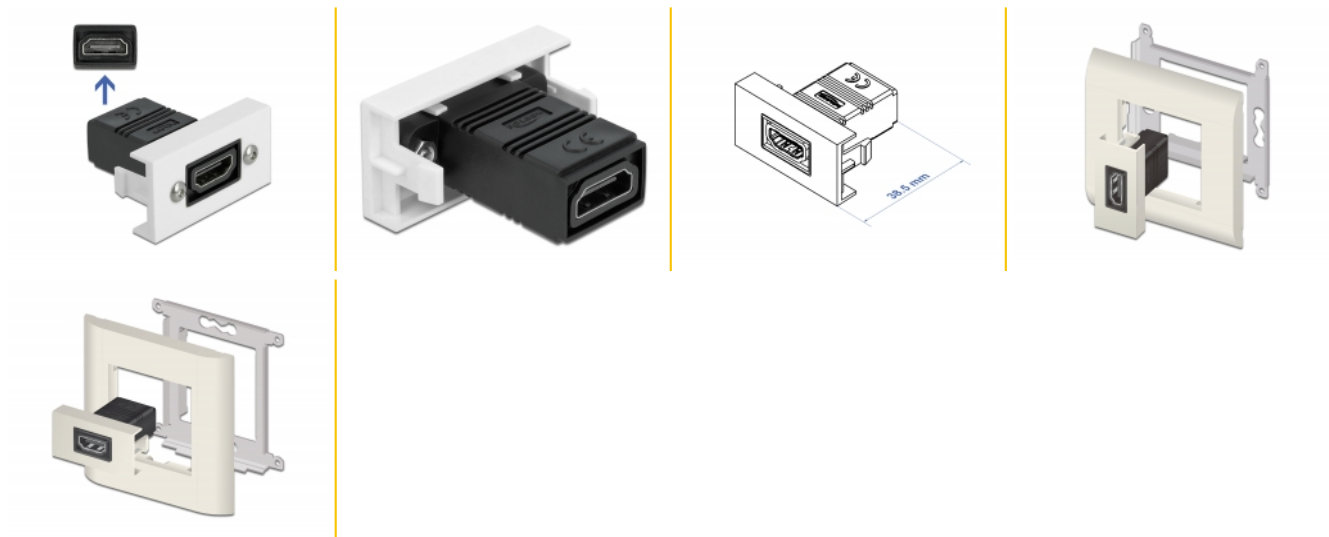

Delock Modul Easy 45 HDMI, přímý, 22,5 x 45 mm

Popis

Tento modul Easy 45 značky Delock je navržen tak, aby poskytoval zásuvkový port rozhraní HDMI. Jednoduchý zaklapávací mechanismus zajišťuje, aby byl modul pevně na místě a aby bylo možno jej v případě potřeby snadno odstranit.

Spoje Easy 45

Easy 45 je proměnlivý modulární systém, který umožňuje dle potřeby přidávat komponenty jako například zásuvky, HDMI nebo USB připojení. Moduly Easy 45 jsou standardizované a lze je montovat na různé držáky modulů nebo do kabelovodů. Easy 45 tvoří rozhraní mezi elektrickou, síťovou a systémovou instalací a mnoha periferními zařízeními, jako například televizory, monitory, tiskárnami, laptopy a mnoha dalšími.

Číslo produktu 81303

EAN: 4043619813032

Země původu: Taiwan,
Republic of China

Balení: Plastová taška se
zipem

Specifikace

- Konektor: 2 x HDMI-A samice
- Rozlišení až 3840 x 2160 @ 60 Hz (v závislosti na systému a připojeném hardware)
- Podporuje řídicí povely CEC 2.0
- Podporuje HDCP 2.2 (High-Bandwidth Digital Content Protection)
- Podporuje HDR
- Materiál: PC plast
- Vhodný pro držák modulů Delock Easy 45
- Vhodný pro kabelovod 45 mm o minimální hloubce 45 mm
- Velikost modulu: 22,5 x 45 mm
- Rozměry (DxŠxV): cca.22,5 x 45,0 x 38,5 mm
- Barva: bílá

Systémové požadavky

- Volný modulový port Delock Easy 45

Obsah balení

- Modul HDMI Easy 45

Příslušenství

General

Mounting type:	Easy 45
Specifikace:	High Speed HDMI with Ethernet HDCP 2.2 HDR

Interface