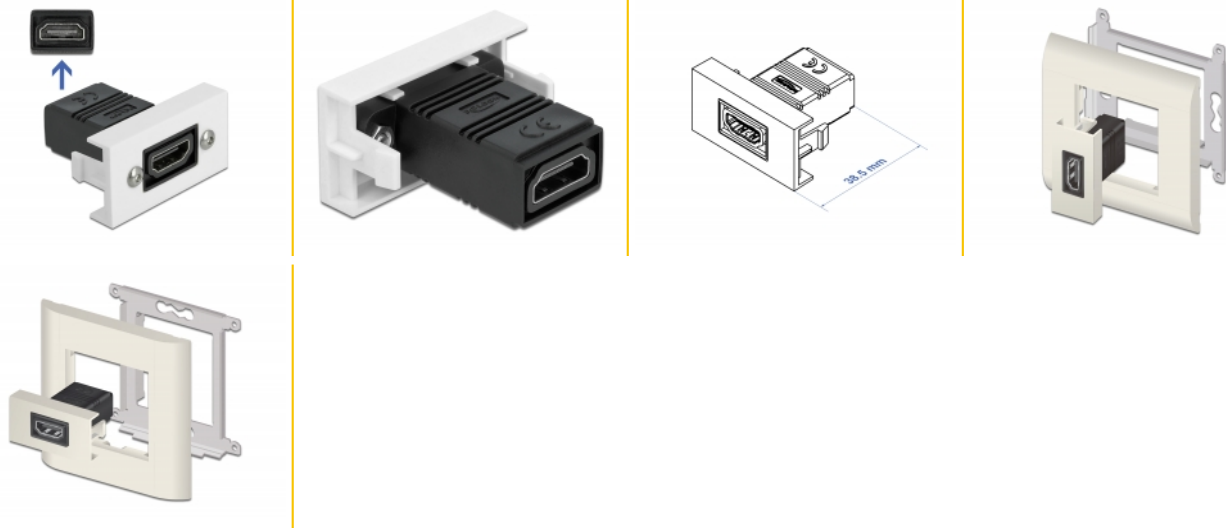

Delock Μονάδα Easy 45 HDMI ίσια 22,5 x 45 χιλ.

Περιγραφή

Αυτή η μονάδα Easy 45 της Delock είναι σχεδιασμένη να παρέχει μια θηλυκή θύρα HDMI. Ο απλός μηχανισμός snap-in διαβεβαιώνει πως η μονάδα βρίσκεται σταθερά στη θέση της και πως μπορεί εύκολα να αφαιρεθεί αν κριθεί απαραίτητο.

Σύνδεσμοι Easy 45

Το Easy 45 είναι μια μεταβλητή, μονάδα συστήματος που επιτρέπει σε εξαρτήματα όπως πρίζες, συνδέσει HDMI ή USB να προστεθούν ανάλογα με τις ανάγκες σας. Οι μονάδες Easy 45 είναι τυποποιημένες και μπορούν να τοποθετηθούν σε διάφορους συγκρατητές μονάδας ή αγωγούς καλωδίων. Η Easy 45 χτίζει τη διεπαφή ανάμεσα σε ηλεκτρική εγκατάσταση, εγκατάσταση δικτύου και εγκατάσταση συστήματος και πολλές περιφερειακές συσκευές όπως TV, οθόνες, εκτυπωτές, laptop και πολλές ακόμη.

Αρ. προϊόντος 81303

EAN: 4043619813032

Χώρα προέλευσης:
Taiwan, Republic of
China

Συσκευασία: Τσαντάκι με
φερμουάρ

Χαρακτηριστικά

- Συνδετήρας: 2 x HDMI-A θηλυκό
- Ανάλυση έως και 3840 x 2160 @ 60 Hz (ανάλογα με το σύστημα και το συνδεδεμένο υλικό)
- Υποστηρίζει εντολές ελέγχου CEC 2.0
- Υποστηρίζει HDCP 2.2 (High-Bandwidth Digital Content Protection)
- Υποστηρίζει HDR
- Υλικό: PC πλαστικό
- Κατάλληλο για συγκρατητή μονάδας Delock Easy 45
- Κατάλληλο για καλώδιο 45 χιλ. με αγωγό ελάχιστου βάθους 45 χιλ.
- Μέγεθος μονάδας: 22,5 x 45 χιλ.
- Διαστάσεις (ΜxΠxΥ): περ. 22,5 x 45,0 x 38,5 mm
- Χρώμα: λευκό

Απαιτήσεις συστήματος

- Μια ελεύθερης μονάδα θύρας Delock Easy 45

Περιεχόμενα συσκευασίας

- Easy 45 Μονάδα HDMI

Εικόνες

General

| | |
|----------------|--|
| Mounting type: | Easy 45 |
| Προδιαγραφές: | High Speed HDMI with Ethernet HDCP 2.2 HDR |