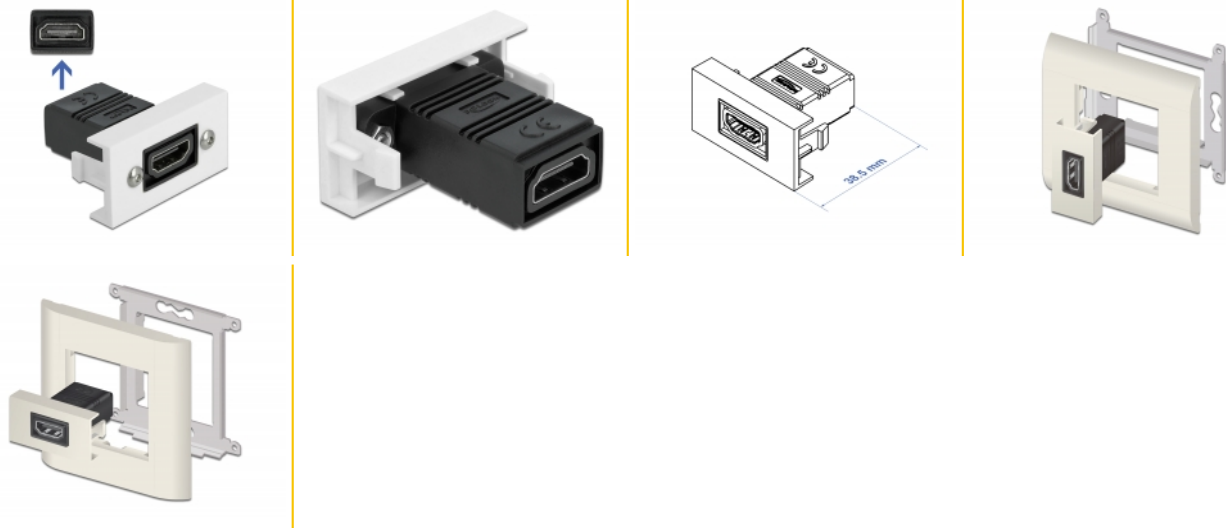

Delock Μονάδα Easy 45 HDMI ίσια 22,5 x 45 χιλ.

Περιγραφή

Αυτή η μονάδα Easy 45 της Delock είναι σχεδιασμένη να παρέχει μια θηλυκή θύρα HDMI. Ο απλός μηχανισμός snap-in διαβεβαιώνει πως η μονάδα βρίσκεται σταθερά στη θέση της και πως μπορεί εύκολα να αφαιρεθεί αν κριθεί απαραίτητο.

Σύνδεσμοι Easy 45

Το Easy 45 είναι μια μεταβλητή, μονάδα συστήματος που επιτρέπει σε εξαρτήματα όπως πρίζες, συνδέσει HDMI ή USB να προστεθούν ανάλογα με τις ανάγκες σας. Οι μονάδες Easy 45 είναι τυποποιημένες και μπορούν να τοποθετηθούν σε διάφορους συγκρατητές μονάδας ή αγωγούς καλωδίων. Η Easy 45 χτίζει τη διεπαφή ανάμεσα σε ηλεκτρική εγκατάσταση, εγκατάσταση δικτύου και εγκατάσταση συστήματος και πολλές περιφερειακές συσκευές όπως TV, οθόνες, εκτυπωτές, laptop και πολλές ακόμη.

Αρ. προϊόντος 81303

EAN: 4043619813032

Χώρα προέλευσης:
Taiwan, Republic of
China

Συσκευασία: Τσαντάκι με
φερμουάρ

Προδιαγραφές

- Συνδετήρας: 2 x HDMI-A θηλυκό
- Ανάλυση έως και 3840 x 2160 @ 60 Hz (ανάλογα με το σύστημα και το συνδεδεμένο υλικό)
- Υποστηρίζει εντολές ελέγχου CEC 2.0
- Υποστηρίζει HDCP 2.2 (High-Bandwidth Digital Content Protection)
- Υποστηρίζει HDR
- Υλικό: PC πλαστικό
- Κατάλληλο για συγκρατητή μονάδας Delock Easy 45
- Κατάλληλο για καλώδιο 45 χιλ. με αγωγό ελάχιστου βάθους 45 χιλ.
- Μέγεθος μονάδας: 22,5 x 45 χιλ.
- Διαστάσεις (ΜxΠxΥ): περ. 22,5 x 45,0 x 38,5 mm
- Χρώμα: λευκό

Απαιτήσεις συστήματος

- Μια ελεύθερης μονάδα θύρας Delock Easy 45

Περιεχόμενα συσκευασίας

- Easy 45 Μονάδα HDMI

Εικόνες

General

Mounting type:	Easy 45
Προδιαγραφές:	High Speed HDMI with Ethernet HDCP 2.2 HDR