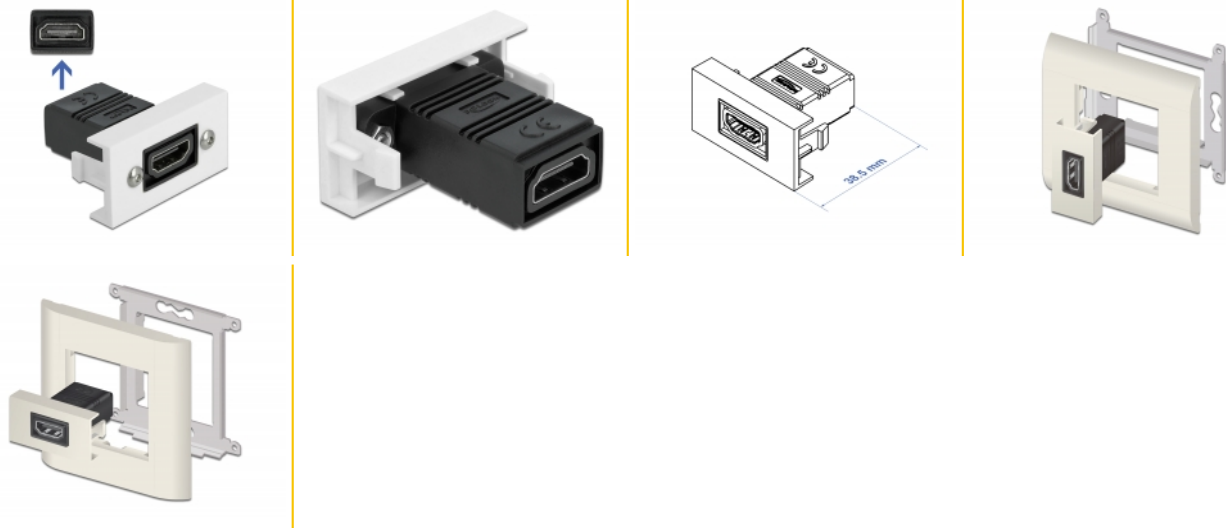

Delock Μονάδα Easy 45 HDMI ίσια 22,5 x 45 χιλ.

Περιγραφή

Αυτή η μονάδα Easy 45 της Delock είναι σχεδιασμένη να παρέχει μια θηλυκή θύρα HDMI. Ο απλός μηχανισμός snap-in διαβεβαιώνει πως η μονάδα βρίσκεται σταθερά στη θέση της και πως μπορεί εύκολα να αφαιρεθεί αν κριθεί απαραίτητο.

Σύνδεσμοι Easy 45

Το Easy 45 είναι μια μεταβλητή, μονάδα συστήματος που επιτρέπει σε εξαρτήματα όπως πρίζες, συνδέσει HDMI ή USB να προστεθούν ανάλογα με τις ανάγκες σας. Οι μονάδες Easy 45 είναι τυποποιημένες και μπορούν να τοποθετηθούν σε διάφορους συγκρατητές μονάδας ή αγωγούς καλωδίων. Η Easy 45 χτίζει τη διεπαφή ανάμεσα σε ηλεκτρική εγκατάσταση, εγκατάσταση δικτύου και εγκατάσταση συστήματος και πολλές περιφερειακές συσκευές όπως TV, οθόνες, εκτυπωτές, laptop και πολλές ακόμη.

Αρ. προϊόντος 81303

EAN: 4043619813032

Χώρα προέλευσης:
Taiwan, Republic of
China

Συσκευασία: Τσαντάκι με
φερμουάρ

Προδιαγραφές

- Συνδετήρας: 2 x HDMI-A θηλυκό
- Ανάλυση έως και 3840 x 2160 @ 60 Hz (ανάλογα με το σύστημα και το συνδεδεμένο υλικό)
- Υποστηρίζει εντολές ελέγχου CEC 2.0
- Υποστηρίζει HDCP 2.2 (High-Bandwidth Digital Content Protection)
- Υποστηρίζει HDR
- Υλικό: PC πλαστικό
- Κατάλληλο για συγκρατητή μονάδας Delock Easy 45
- Κατάλληλο για καλώδιο 45 χιλ. με αγωγό ελάχιστου βάθους 45 χιλ.
- Μέγεθος μονάδας: 22,5 x 45 χιλ.
- Διαστάσεις (ΜxΠxΥ): περ. 22,5 x 45,0 x 38,5 mm
- Χρώμα: λευκό

Απαιτήσεις συστήματος

- Μια ελεύθερη μονάδα θύρας Delock Easy 45

Περιεχόμενα συσκευασίας

- Easy 45 Μονάδα HDMI

Εικόνες

General

Mounting type:	Easy 45
Προδιαγραφές:	High Speed HDMI with Ethernet HDCP 2.2 HDR