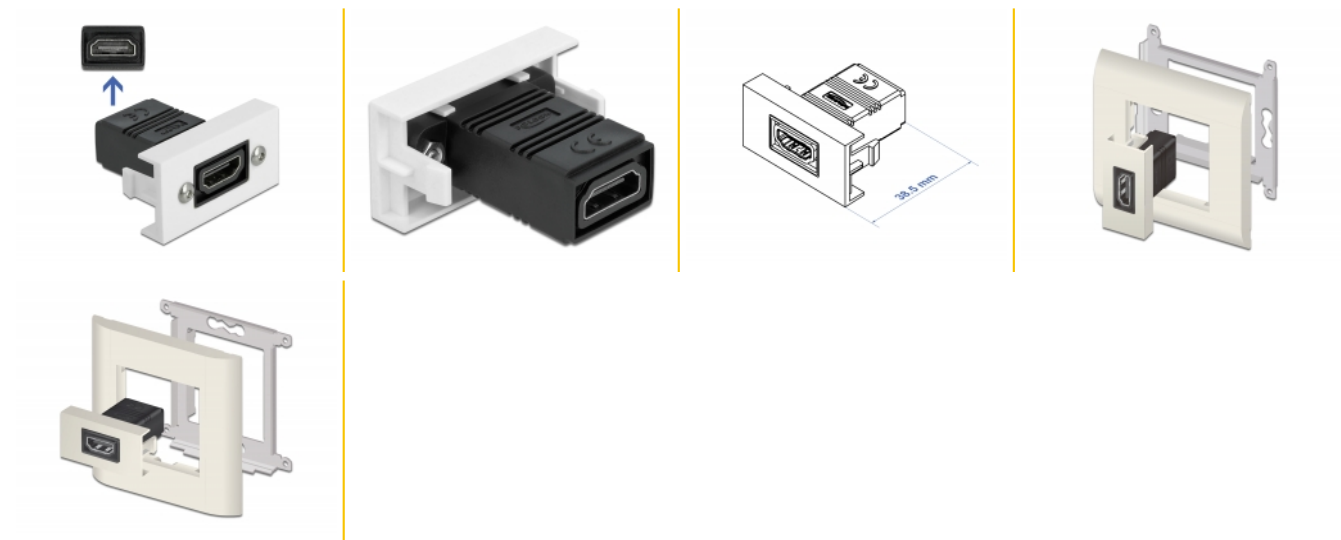

Delock Modulo HDMI Easy 45 dritto 22,5 x 45 mm

Questo modulo Easy 45 Delock è progettato per fornire una porta HDMI femmina. Il semplice meccanismo a scatto assicura che il modulo sia saldamente in posizione e possa essere facilmente rimosso se necessario.

Easy 45 si collega

Easy 45 è un sistema variabile e modulare che consente di aggiungere componenti come prese, connessioni HDMI o USB a seconda delle esigenze. I moduli Easy 45 sono standardizzati e possono essere montati in vari supporti per moduli o canaline portacavi. Easy 45 crea un'interfaccia tra l'installazione elettrica, di rete e di sistema e molte periferiche come TV, monitor, stampanti, computer portatili e molto altro ancora.

Articolo n. 81303

EAN: 4043619813032

Paese di origine: Taiwan, Republic of China

Pacchetto: Sacchetto in plastica con cerniera

Specifiche

- Connettori: 2 x HDMI-A femmina
- Risoluzione fino a 3840 x 2160 @ 60 Hz (a seconda del sistema e dell'hardware collegato)
- Supporta i comandi di controllo CEC 2.0
- Supporta HDCP 2.2 (High-Bandwidth Digital Content Protection)
- Supporta HDR
- Materiale: PC in plastica
- Adatto per il supporto del modulo Delock Easy 45
- Adatto per canaline portacavi da 45 mm con profondità minima di 45 mm
- Dimensioni del modulo: 22,5 x 45 mm
- Dimensioni (LxPxA): ca. 22,5 x 45,0 x 38,5 mm
- Colore: bianco

Requisiti di sistema

- Un modulo porta libero Delock Easy 45

Contenuto della confezione

- Modulo HDMI Easy 45

Immagini

General

Mounting type:	Easy 45
Specification:	High Speed HDMI with Ethernet HDCP 2.2 HDR