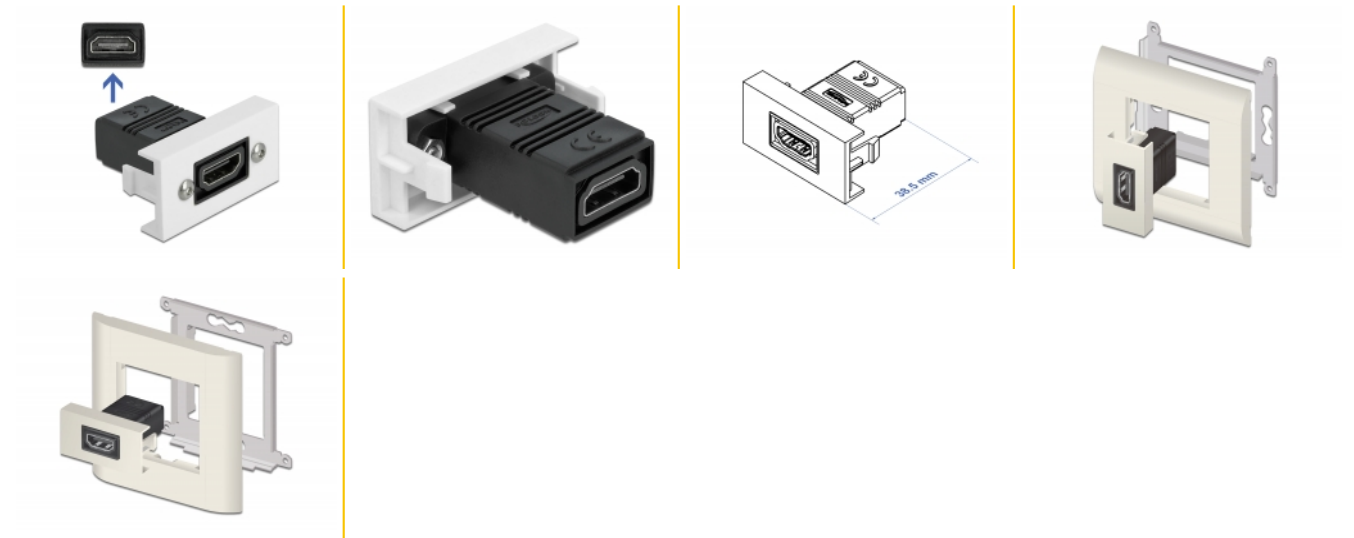

Delock Easy 45 HDMI modul ravni 22,5 x 45 mm

Opis

Ovaj Easy 45 modul tvrtke Delock predviđen je za HDMI ženski ulaz. Jednostavan zahvatni mehanizam omogućava da je modul pričvršćen i po potrebi se može ukloniti.

Easy 45 spaja

Easy 45 je promjenjivi, modularni sustav koji omogućava dodavanje komponenti kao što su utikači, HDMI ili USB priključci u skladu s vašim potrebama. Moduli Easy 45 su standardizirani i mogu se montirati u raznim držačima modula ili kabelskim kanalicama. Easy 45 gradi sučelje između električne, mrežne i systemske instalacije te mnogih perifernih uređaja kao što su TV, monitori, pisači, prijenosna računala i mnogih drugih.

Predmet br. 81303

EAN: 4043619813032

Zemlja podrijetla: Taiwan,
Republic of China

Pakiranje: Plastična
vrećica sa zip zatvaračem

Tehnički podaci

- Priključak: 2 x HDMI-A ženski
- Razlučivost 3840 x 2160 @ 60 Hz (ovisno o sustavu i spojenom hardveru)
- Podržava CEC 2.0 upravljačke naredbe
- Podržava HDCP 2.2 (High-Bandwidth Digital Content Protection)
- Podržava HDR
- Materijal: PC plastika
- Prikladno za držač modula Delock Easy 45
- Prikladno za 45 mm kabelski vod minimalne dubine 45 mm
- Veličina modula: 22,5 x 45 mm
- Mjere (DxŠxV): oko 22,5 x 45,0 x 38,5 mm
- Boja: bijela

Preduvjeti sustava

- Besplatan ulaz modula Delock Easy 45

Sadržaj pakiranja

- Easy 45 HDMI modul

Slike

General

Mounting type:	Easy 45
Tehnički podaci:	High Speed HDMI with Ethernet HDCP 2.2 HDR

Interface