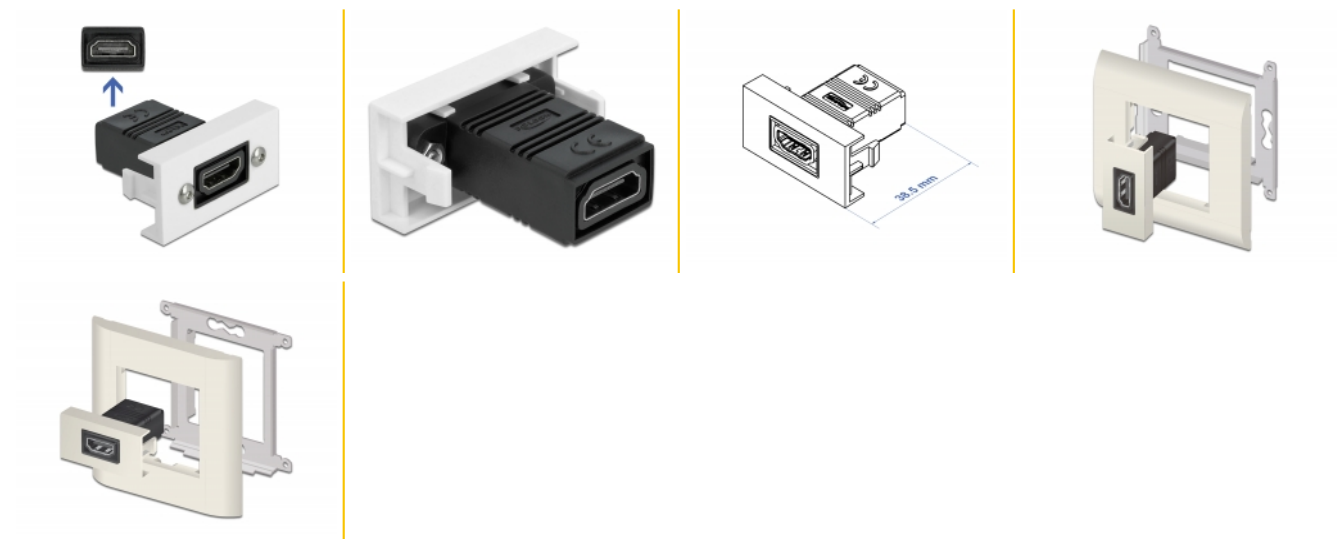

Sadržaj pakiranja

- Easy 45 HDMI modul

Slike