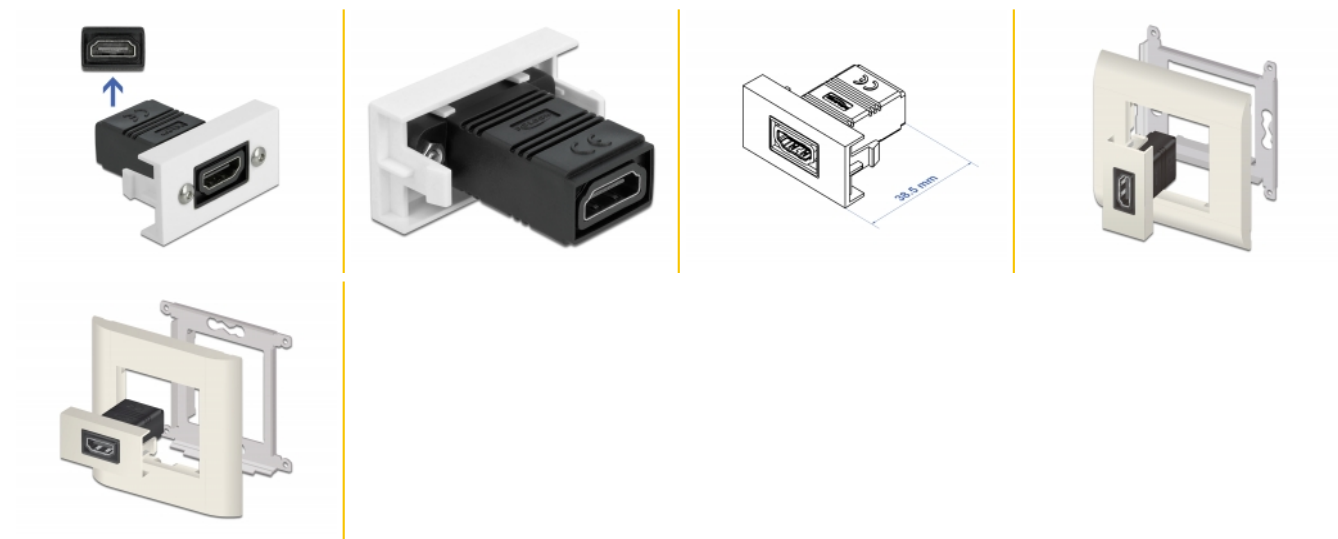

Sadržaj pakiranja

- Easy 45 HDMI modul

Slike