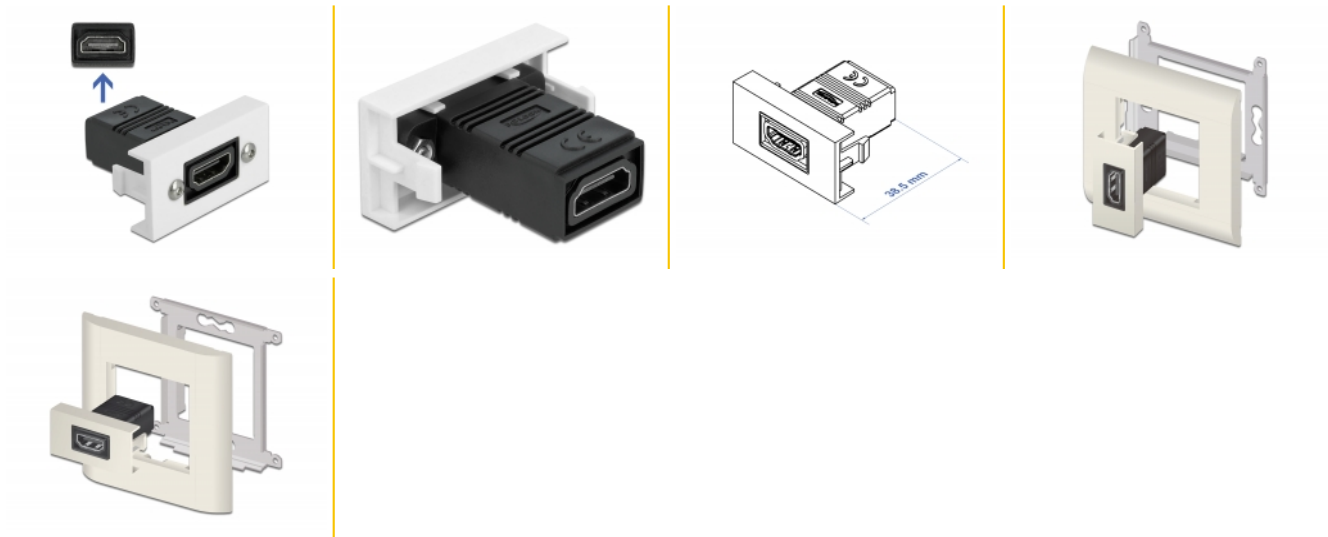

Delock Easy 45 HDMI Modul drept, 22,5 x 45 mm

Descriere scurta

Acest modul Easy 45 de la Delock este conceput pentru a furniza un port mamă HDMI. Mecanismul simplu de prindere asigură că modulul este ferm fixat și poate fi îndepărtat cu ușurință dacă este necesar.

Conexiuni Easy 45

Easy 45 este un sistem modular, variabil, care permite adăugarea unor componente precum prize, conexiuni HDMI sau USB, în funcție de nevoile dvs. Modulele Easy 45 sunt standardizate și pot fi montate în diferite suporturi de module sau conducte de cablu. Easy 45 construiește interfața dintre instalarea electrică, de rețea și de sistem și multe dispozitive periferice, cum ar fi TV, monitoare, imprimante, laptopuri și multe altele.

Nr. 81303

EAN: 4043619813032

Țara de origine: Taiwan,
Republic of China

Pachet: Pungă din plastic
cu închidere tip fermoar

Specification

- Conectori: 2 x HDMI-A mamă
- Rezoluție de până la 3840 x 2160 @ 60 Hz (în funcție de sistem și de componentele hardware conectate)
- Acceptă comenzile de control CEC 2.0
- Acceptă HDCP 2.2 (protecție conținut digital cu lățime de bandă mare)
- Acceptă HDR
- Material: plastic PC
- Potrivit pentru suportul modulului Delock Easy 45
- Potrivit pentru conducta de cablu de 45 mm cu adâncimea minimă de 45 mm
- Dimensiunea modulului: 22,5 x 45 mm
- Dimensiunii (LxlxÎ): aprox. 22,5 x 45,0 x 38,5 mm
- Culoare: alb

Cerinte de sistem

- Un port modul liber Delock Easy 45

Pachetul contine

- Modulul HDMI Easy 45

Imagini

General

Mounting type:	Easy 45
Specification:	High Speed HDMI with Ethernet HDCP 2.2 HDR

Interface