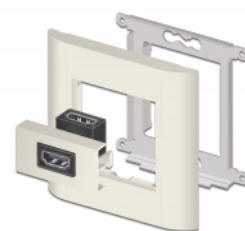

Obsah balení

- Modul HDMI Easy 45

Příslušenství