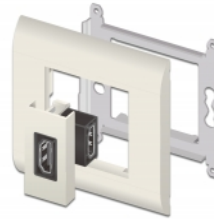

Delock Μονάδα Easy 45 HDMI με γωνία 90° 22,5 x 45 χιλ.

Περιγραφή

Αυτή η μονάδα Easy 45 της Delock είναι σχεδιασμένη να παρέχει μια θηλυκή θύρα HDMI. Ο απλός μηχανισμός snap-in διαβεβαιώνει πως η μονάδα βρίσκεται σταθερά στη θέση της και πως μπορεί εύκολα να αφαιρεθεί αν κριθεί απαραίτητο.

Σύνδεσμοι Easy 45

Το Easy 45 είναι μια μεταβλητή, μονάδα συστήματος που επιτρέπει σε εξαρτήματα όπως πρίζες, συνδέσει HDMI ή USB να προστεθούν ανάλογα με τις ανάγκες σας. Οι μονάδες Easy 45 είναι τυποποιημένες και μπορούν να τοποθετηθούν σε διάφορους συγκρατητές μονάδας ή αγωγούς καλωδίων. Η Easy 45 χτίζει τη διεπαφή ανάμεσα σε ηλεκτρική εγκατάσταση, εγκατάσταση δικτύου και εγκατάσταση συστήματος και πολλές περιφερειακές συσκευές όπως TV, οθόνες, εκτυπωτές, laptop και πολλές ακόμη.

Αρ. προϊόντος 81304

EAN: 4043619813049

Χώρα προέλευσης:
Taiwan, Republic of
China

Συσκευασία: Τσαντάκι με
φερμουάρ

Χαρακτηριστικά

- Συνδετήρας: 2 x HDMI-A θηλυκό
- Ανάλυση έως και 3840 x 2160 @ 60 Hz (ανάλογα με το σύστημα και το συνδεδεμένο υλικό)
- Υποστηρίζει εντολές ελέγχου CEC 2.0
- Υποστηρίζει HDCP 2.2 (High-Bandwidth Digital Content Protection)
- Υποστηρίζει HDR
- Υλικό: PC πλαστικό
- Κατάλληλο για συγκρατητή μονάδας Delock Easy 45
- Κατάλληλο για καλώδιο 45 χιλ. με αγωγό ελάχιστου βάθους 45 χιλ.
- Μέγεθος μονάδας: 22,5 x 45 χιλ.
- Διαστάσεις (ΜxΠxΥ): περ. 22,5 x 45,0 x 27,6 mm
- Χρώμα: λευκό

Απαιτήσεις συστήματος

- Μια ελεύθερης μονάδα θύρας Delock Easy 45

Περιεχόμενα συσκευασίας

- Easy 45 Μονάδα HDMI

Εικόνες

General

Mounting type:	Easy 45
Προδιαγραφές:	High Speed HDMI with Ethernet HDCP 2.2 HDR