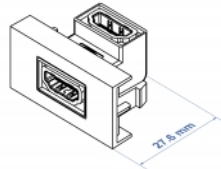

Delock Μονάδα Easy 45 HDMI με γωνία 90° 22,5 x 45 χιλ.

Περιγραφή

Αυτή η μονάδα Easy 45 της Delock είναι σχεδιασμένη να παρέχει μια θηλυκή θύρα HDMI. Ο απλός μηχανισμός snap-in διαβεβαιώνει πως η μονάδα βρίσκεται σταθερά στη θέση της και πως μπορεί εύκολα να αφαιρεθεί αν κριθεί απαραίτητο.

Αρ. προϊόντος 81304

EAN: 4043619813049

Χώρα προέλευσης:
Taiwan, Republic of
China

Συσκευασία: Τσαντάκι με
φερμουάρ

Χαρακτηριστικά

- Συνδετήρας: 2 x HDMI-A θηλυκό
- Ανάλυση έως και 3840 x 2160 @ 60 Hz (ανάλογα με το σύστημα και το συνδεδεμένο υλικό)
- Υποστηρίζει εντολές ελέγχου CEC 2.0
- Υποστηρίζει HDCP 2.2 (High-Bandwidth Digital Content Protection)
- Υποστηρίζει HDR
- Υλικό: PC πλαστικό
- Κατάλληλο για συγκρατητή μονάδας Delock Easy 45
- Κατάλληλο για καλώδιο 45 χιλ. με αγωγό ελάχιστου βάθους 45 χιλ.
- Μέγεθος μονάδας: 22,5 x 45 χιλ.
- Διαστάσεις (ΜxΠxΥ): περ. 22,5 x 45,0 x 27,6 mm
- Χρώμα: λευκό

Απαιτήσεις συστήματος

- Μια ελεύθερης μονάδα θύρας Delock Easy 45

Περιεχόμενα συσκευασίας

- Easy 45 Μονάδα HDMI

Εικόνες

General

Mounting type:	Easy 45
Προδιαγραφές:	High Speed HDMI with Ethernet HDCP 2.2 HDR

Interface

σύνδεσμος :	1 x HDMI-A θηλυκό
Συνδετήρας 1:	1 x HDMI-A θηλυκό

Physical characteristics

Connector color:	μαύρο
Υλικό περιβλήματος:	πλαστική
Μήκος:	27.6 mm
Width:	22,5 mm
Height:	45 mm
Χρώμα:	RAL 9003 Weiß