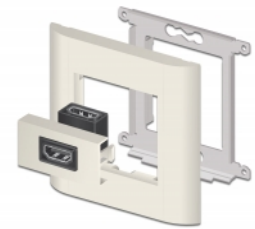

Delock Μονάδα Easy 45 HDMI με γωνία 90° 22,5 x 45 χιλ.

Περιγραφή

Αυτή η μονάδα Easy 45 της Delock είναι σχεδιασμένη να παρέχει μια θηλυκή θύρα HDMI. Ο απλός μηχανισμός snap-in διαβεβαιώνει πως η μονάδα βρίσκεται σταθερά στη θέση της και πως μπορεί εύκολα να αφαιρεθεί αν κριθεί απαραίτητο.

Σύνδεσμοι Easy 45

Το Easy 45 είναι μια μεταβλητή, μονάδα συστήματος που επιτρέπει σε εξαρτήματα όπως πρίζες, συνδέσει HDMI ή USB να προστεθούν ανάλογα με τις ανάγκες σας. Οι μονάδες Easy 45 είναι τυποποιημένες και μπορούν να τοποθετηθούν σε διάφορους συγκρατητές μονάδας ή αγωγούς καλωδίων. Η Easy 45 χτίζει τη διεπαφή ανάμεσα σε ηλεκτρική εγκατάσταση, εγκατάσταση δικτύου και εγκατάσταση συστήματος και πολλές περιφερειακές συσκευές όπως TV, οθόνες, εκτυπωτές, laptop και πολλές ακόμη.

Αρ. προϊόντος 81304

EAN: 4043619813049

Χώρα προέλευσης:
Taiwan, Republic of
China

Συσκευασία: Τσαντάκι με
φερμουάρ

Χαρακτηριστικά

- Συνδετήρας: 2 x HDMI-A θηλυκό
- Ανάλυση έως και 3840 x 2160 @ 60 Hz (ανάλογα με το σύστημα και το συνδεδεμένο υλικό)
- Υποστηρίζει εντολές ελέγχου CEC 2.0
- Υποστηρίζει HDCP 2.2 (High-Bandwidth Digital Content Protection)
- Υποστηρίζει HDR
- Υλικό: PC πλαστικό
- Κατάλληλο για συγκρατητή μονάδας Delock Easy 45
- Κατάλληλο για καλώδιο 45 χιλ. με αγωγό ελάχιστου βάθους 45 χιλ.
- Μέγεθος μονάδας: 22,5 x 45 χιλ.
- Διαστάσεις (ΜxΠxΥ): περ. 22,5 x 45,0 x 27,6 mm
- Χρώμα: λευκό

Απαιτήσεις συστήματος

- Μια ελεύθερης μονάδα θύρας Delock Easy 45

Περιεχόμενα συσκευασίας

- Easy 45 Μονάδα HDMI

Εικόνες

General

Mounting type:	Easy 45
Προδιαγραφές:	High Speed HDMI with Ethernet HDCP 2.2 HDR