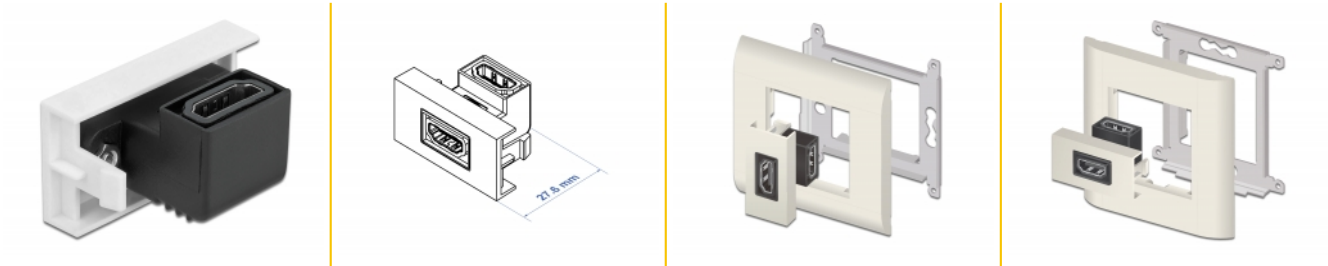

Delock Modulo HDMI Easy 45 angolato a 90° 22,5 x 45 mm

Questo modulo Easy 45 Delock è progettato per fornire una porta HDMI femmina. Il semplice meccanismo a scatto assicura che il modulo sia saldamente in posizione e possa essere facilmente rimosso se necessario.

Easy 45 si collega

Easy 45 è un sistema variabile e modulare che consente di aggiungere componenti come prese, connessioni HDMI o USB a seconda delle esigenze. I moduli Easy 45 sono standardizzati e possono essere montati in vari supporti per moduli o canaline portacavi. Easy 45 crea un'interfaccia tra l'installazione elettrica, di rete e di sistema e molte periferiche come TV, monitor, stampanti, computer portatili e molto altro ancora.

Articolo n. 81304

EAN: 4043619813049

Paese di origine: Taiwan, Republic of China

Pacchetto: Sacchetto in plastica con cerniera

Specifiche

- Connettori: 2 x HDMI-A femmina
- Risoluzione fino a 3840 x 2160 @ 60 Hz (a seconda del sistema e dell'hardware collegato)
- Supporta i comandi di controllo CEC 2.0
- Supporta HDCP 2.2 (High-Bandwidth Digital Content Protection)
- Supporta HDR
- Materiale: PC in plastica
- Adatto per il supporto del modulo Delock Easy 45
- Adatto per canaline portacavi da 45 mm con profondità minima di 45 mm
- Dimensioni del modulo: 22,5 x 45 mm
- Dimensioni (LxPxA): ca.22,5 x 45,0 x 27,6 mm
- Colore: bianco

Requisiti di sistema

- Un modulo porta libero Delock Easy 45

Contenuto della confezione

- Modulo HDMI Easy 45

Immagini

General

Mounting type:	Easy 45
Specification:	High Speed HDMI with Ethernet HDCP 2.2 HDR