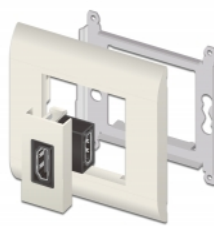

Sadržaj pakiranja

- Easy 45 HDMI modul

Slike