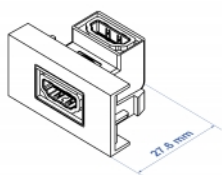

Sadržaj pakiranja

- Easy 45 HDMI modul

Slike