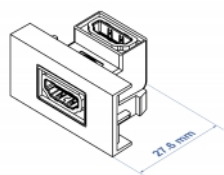

Pachetul contine

- Modulul HDMI Easy 45

Imagini