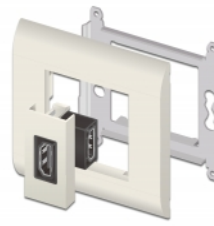

Delock Easy 45 HDMI modul 90° hajlított 22,5 x 45 mm

Leírás

Ez a Delock Easy 45 modul egy HDMI anya porthoz készült. Az egyszerű csatlakoztatási mechanizmus biztosítja, hogy a modul megfelelő helyzetbe kerül és könnyen ki is húzható, amennyiben szükséges.

Easy 45 kapcsolatok

A Easy 45 egy változtatható moduláris rendszer mely lehetővé teszi az összetevők úgy mint csatlakoztatók, HDMI vagy USB kapcsolatok igény szerinti hozzáadását. A Easy 45 modulok standardizáltak és beépíthetők különböző modultartókba vagy kábelcsatornákba. A Easy 45 kapcsolódási felületet biztosít elektromos, hálózati és rendszer beépítések, valamint számos perifériás eszköz, úgy mint TV, monitor, nyomtató, laptop stb. között.

Tételszám 81304

EAN: 4043619813049

Származási hely: Taiwan, Republic of China

Csomag: Zárható műanyag tasak

Műszaki adatok

- Csatlakozó: 2 x HDMI-A hüvely
- Felbontás: max. 3840 x 2160 @ 60 Hz (a rendszertől és csatlakoztatott hardvertől függően)
- CEC 2.0 vezérlési parancsok támogatása
- Támogatja a HDCP 2.2 (High-Bandwidth Digital Content Protection) használatát
- Támogatja a HDR használatát
- Anyag: PC műanyag
- Alkalmas Delock Easy 45 modul tartóhoz
- Alkalmas egy minimum 45 mm mélységű, 45 mm-es kábelcsatornához
- Modul mérete: 22,5 x 45 mm
- Méretek (HxSzxM): kb. 22,5 x 45,0 x 27,6 mm
- Szín: fehér

Rendszerkövetelmények

- Egy szabad modul portos Delock Easy 45

A csomag tartalma

- Easy 45 HDMI modul

Képek

General

Mounting type:	Easy 45
Műszaki adatok:	High Speed HDMI with Ethernet HDCP 2.2 HDR

Interface