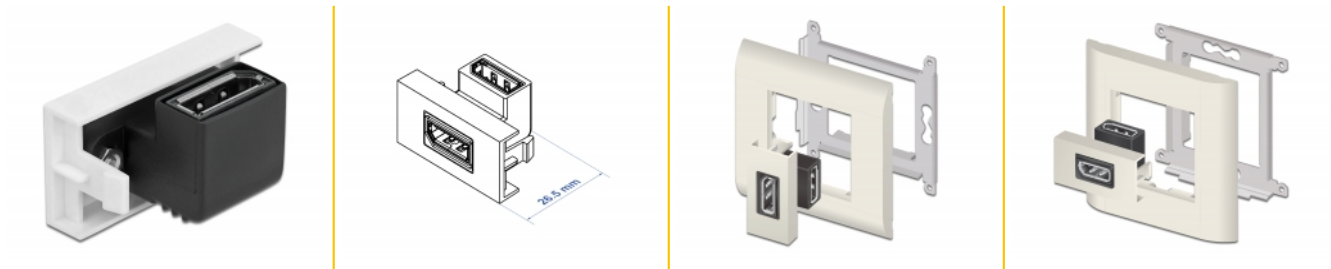

Delock Easy 45 Μονάδας DisplayPort με γωνία 90° 22,5 x 45 χιλ.

Περιγραφή

Αυτή η μονάδα Easy 45 της Delock είναι σχεδιασμένη να παρέχει μια θηλυκή θύρα DisplayPort. Ο απλός μηχανισμός snap-in διαβεβαιώνει πως η μονάδα βρίσκεται σταθερά στη θέση της και πως μπορεί εύκολα να αφαιρεθεί αν κριθεί απαραίτητο.

Σύνδεσμοι Easy 45

Το Easy 45 είναι μια μεταβλητή, μονάδα συστήματος που επιτρέπει σε εξαρτήματα όπως πρίζες, συνδέσει HDMI ή USB να προστεθούν ανάλογα με τις ανάγκες σας. Οι μονάδες Easy 45 είναι τυποποιημένες και μπορούν να τοποθετηθούν σε διάφορους συγκρατητές μονάδας ή αγωγούς καλωδίων. Η Easy 45 χτίζει τη διεπαφή ανάμεσα σε ηλεκτρική εγκατάσταση, εγκατάσταση δικτύου και εγκατάσταση συστήματος και πολλές περιφερειακές συσκευές όπως TV, οθόνες, εκτυπωτές, laptop και πολλές ακόμη.

Αρ. προϊόντος 81306

EAN: 4043619813063

Χώρα προέλευσης:
Taiwan, Republic of
China

Συσκευασία: Τσαντάκι με
φερμουάρ

Χαρακτηριστικά

- Συνδετήρας: 2 x DisplayPort θηλυκό
- Ανάλυση έως και 7680 x 4320 @ 30 Hz (ανάλογα με το σύστημα και το συνδεδεμένο υλικό)
- Υποστηρίζει HDCP 2.2 (High-Bandwidth Digital Content Protection)
- Υποστηρίζει HDR
- Συνδέεται DisplayPort 20 ακίδων (υποστηρίζει 3,3 V)
- Υλικό: PC πλαστικό
- Κατάλληλο για συγκρατητή μονάδας Delock Easy 45
- Κατάλληλο για καλώδιο 45 χιλ. με αγωγό ελάχιστου βάθους 45 χιλ.
- Μέγεθος μονάδας: 22,5 x 45 χιλ.
- Διαστάσεις (ΜxΠxΥ): περ. 22,5 x 45,0 x 26,5 mm
- Χρώμα: λευκό

Απαιτήσεις συστήματος

- Μια ελεύθερης μονάδα θύρας Delock Easy 45

Περιεχόμενα συσκευασίας

- Easy 45 Μονάδα DisplayPort

Εικόνες

General

Mounting type:	Easy 45
Προδιαγραφές:	HDCP 2.2 HDR

Interface