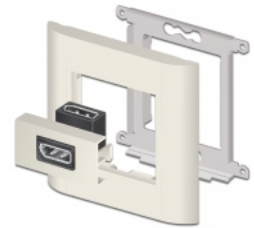

Paketets innehåll

- Easy 45 DisplayPort-modul

Bilder