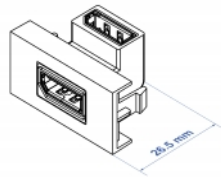

Paketets innehåll

- Easy 45 DisplayPort-modul

Bilder