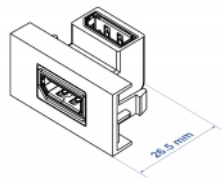

A csomag tartalma

- Easy 45 DisplayPort modul

Képek